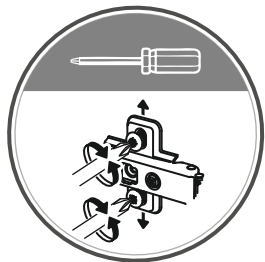

Необходимый инструмент

Установите на шуруповерте минимальные обороты!

Фурнитура в комплекте

	а		б		в		г		д		е		ж
Демпфер	2 шт.	Евровинт 50	12 шт.	Загл к ев. винту	12 шт.	Заглушка 35 бел.	2 шт.	Загл. самокл. Д14	41 шт.	Ручка Р423	1 шт.	Стяжка 30 мм	2 шт.
	з		и		к		л		м		н		
Ножка кухонная 100-110	4 шт.	Петля накл. с доводчиком и с заглушкой	2 шт.	Шуруп 4x16	24 шт.	Шуруп 4x30	4 шт.	Шуруп 3x12 п/сфера	16 шт.	П/д "Дупло"	4 шт.		

Распаковка и сборка на мягком элементе

Использовать уровень

Рис. 1

Рис. 2

Для левосторонней сборки

Для правосторонней сборки

Рис. 3

Рис. 4

Рис. 5

Рис. 6

Для
левосторонней
сборки

Для
правосторонней
сборки

Рис. 7

Рис. 8

Регулировка
петель

Рис. 9