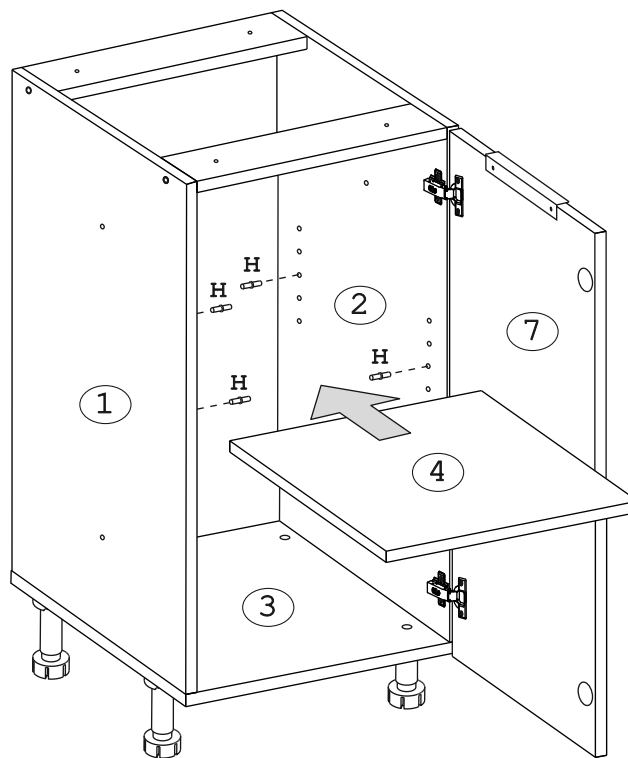

Арт. 105.54 "Грейс-105" Стол лев/прав (400x530x820)

Арт. 105.55 "Грейс-105" Стол лев/прав (300x530x820)

Арт. 105.72 "Грейс-105" Стол лев/прав (450x530x820)

Наименование деталей

№	Наименование деталей	Модуль 105.54	Модуль 105.55	Модуль 105.72	Кол-во деталей
1.	Боковина левая	703x509	703x509	703x509	1 шт.
2.	Боковина правая	703x509	703x509	703x509	1 шт.
3.	Основание	510x400	510x300	510x450	1 шт.
4.	Полка вкладная	492x364	492x264	492x414	1 шт.
5.	Планка	366x90	266x90	416x90	2 шт.
6.	Стенка ДВП	717x395	717x295	717x446	1 шт.
7.	Дверь ун. МДФ	711x397	711x297	711x447	1 шт.

Рис. 5

Рис. 6

Для
левосторонней
сборки

Для
правосторонней
сборки

Рис. 7

Рис. 8

Регулировка
петель

Рис. 9