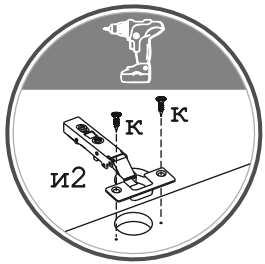

Необходимый инструмент

Установите на шуруповерте минимальные обороты!

Фурнитура в комплекте

	а		б		в		г		д		е		ж
Демпфер	2 шт.	Евровинт 50	12 шт.	Загл к ев. винту	12 шт.	Заглушка 35 бел.	2 шт.	Загл. самокл. Д14	41 шт.	Ручка Р423	1 шт.	Стяжка 30 мм	2 шт.
	з		и		к		л		м		н		
Ножка кухонная 100-110	4 шт.	Петля накл. с доводчиком и с заглушкой	2 шт.	Шуруп 4x16	24 шт.	Шуруп 4x30	4 шт.	Шуруп 3x12 п/сфера	16 шт.	П/д "Дупло"	4 шт.		

Рис. 5

Рис. 6

Для
левосторонней
сборки

Для
правосторонней
сборки

Рис. 7

Рис. 8

Регулировка
петель

Рис. 9