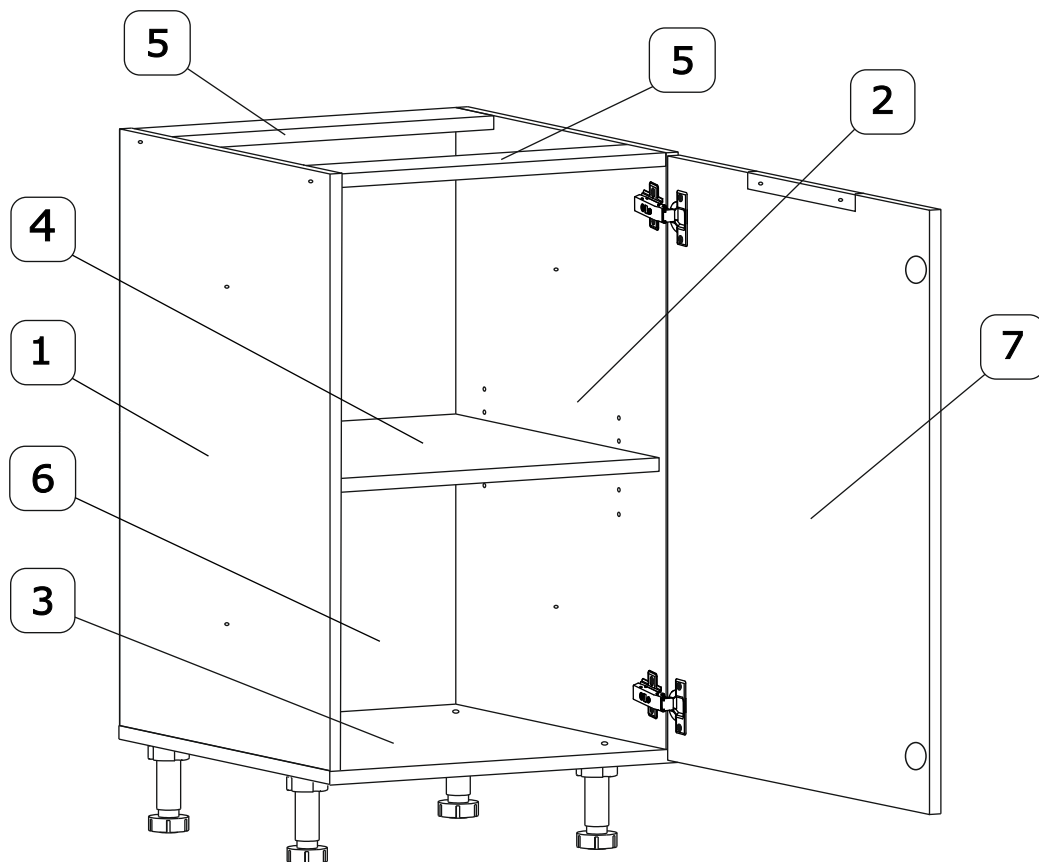

Арт. 105.54 "Грейс-105" Стол лев/прав (400x530x820)

Арт. 105.55 "Грейс-105" Стол лев/прав (300x530x820)

Арт. 105.72 "Грейс-105" Стол лев/прав (450x530x820)

Наименование деталей

№	Наименование деталей	Модуль 105.54	Модуль 105.55	Модуль 105.72	Кол-во деталей
1.	Боковина левая	703x509	703x509	703x509	1 шт.
2.	Боковина правая	703x509	703x509	703x509	1 шт.
3.	Основание	510x400	510x300	510x450	1 шт.
4.	Полка вкладная	492x364	492x264	492x414	1 шт.
5.	Планка	366x90	266x90	416x90	2 шт.
6.	Стенка ДВП	717x395	717x295	717x446	1 шт.
7.	Дверь ун. МДФ	711x397	711x297	711x447	1 шт.

Распаковка и сборка на мягком элементе

Использовать уровень

Рис. 1

Рис. 2

Для левосторонней сборки

Для правосторонней сборки

Рис. 3

Рис. 4