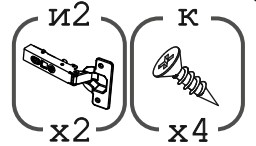

Необходимый инструмент

Установите на шуруповерте минимальные обороты!

Фурнитура в комплекте

	а		б		в		г		д		е		ж
Демпфер	2 шт.	Евровинт 50	12 шт.	Загл к ев. винту	12 шт.	Заглушка 35 бел.	2 шт.	Загл. самокл. Д14	41 шт.	Ручка Р423	1 шт.	Стяжка 30 мм	2 шт.
	з		и		к		л		м		н		
Ножка кухонная 100-110	4 шт.	Петля накл. с доводчиком и с заглушкой	2 шт.	Шуруп 4x16	24 шт.	Шуруп 4x30	4 шт.	Шуруп 3x12 п/сфера	16 шт.	П/д "Дупло"	4 шт.		

Распаковка и сборка на мягком элементе

Использовать уровень

Рис. 1

Рис. 2

Для левосторонней сборки

Для правосторонней сборки

Рис. 3

Рис. 4

Рис. 5

Рис. 6

Для
левосторонней
сборки

Для
правосторонней
сборки

Рис. 7

Рис. 8

Регулировка
петель

Рис. 9