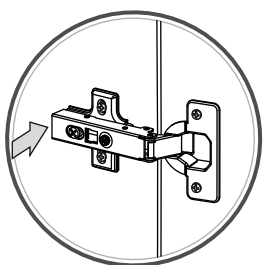

Необходимый инструмент

Установите на шуруповерте минимальные обороты!

Фурнитура в комплекте

	а		б		в		г		д		е		ж
Демпфер	2 шт.	Евровинт 50	12 шт.	Загл к ев. винту	12 шт.	Заглушка 35 бел.	2 шт.	Загл. самокл. Д14	41 шт.	Ручка Р423	1 шт.	Стяжка 30 мм	2 шт.
	з		и		к		л		м		н		
Ножка кухонная 100-110	4 шт.	Петля накл. с доводчиком и с заглушкой	2 шт.	Шуруп 4x16	24 шт.	Шуруп 4x30	4 шт.	Шуруп 3x12 п/сфера	16 шт.	П/д "Дупло"	4 шт.		

Распаковка и сборка на мягком элементе

Использовать уровень

Рис. 1

Рис. 2

Для левосторонней сборки

Для правосторонней сборки

Рис. 3

Рис. 4

Рис. 5

Рис. 6

Для
левосторонней
сборки

Для
правосторонней
сборки

Рис. 7

Рис. 8

Регулировка
петель

Рис. 9