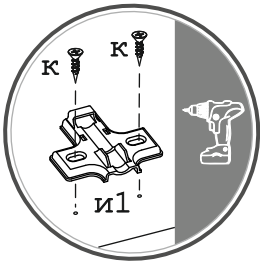

Необходимый инструмент

Установите на шуруповерте минимальные обороты!

Фурнитура в комплекте

	а		б		в		г		д		е		ж
Демпфер	2 шт.	Евровинт 50	12 шт.	Загл к ев. винту	12 шт.	Заглушка 35 бел.	2 шт.	Загл. самокл. Д14	41 шт.	Ручка Р423	1 шт.	Стяжка 30 мм	2 шт.
	з		и		к		л		м		н		
Ножка кухонная 100-110	4 шт.	Петля накл. с доводчиком и с заглушкой	2 шт.	Шуруп 4x16	24 шт.	Шуруп 4x30	4 шт.	Шуруп 3x12 п/сфера	16 шт.	П/д "Дупло"	4 шт.		

Распаковка и сборка на мягком элементе

Использовать уровень

Рис. 1

Рис. 2

Для левосторонней сборки

Для правосторонней сборки

Рис. 3

Рис. 4

Рис. 5

Рис. 6

Для
левосторонней
сборки

Для
правосторонней
сборки

Рис. 7

Рис. 8

Регулировка
петель

Рис. 9