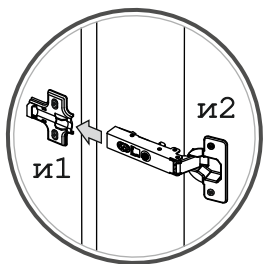

Необходимый инструмент

Установите на шуруповерте минимальные обороты!

Фурнитура в комплекте

	а		б		в		г		д		е		ж
Демпфер	2 шт.	Евровинт 50	12 шт.	Загл к ев. винту	12 шт.	Заглушка 35 бел.	2 шт.	Загл. самокл. Д14	41 шт.	Ручка Р423	1 шт.	Стяжка 30 мм	2 шт.
	з		и		к		л		м		н		
Ножка кухонная 100-110	4 шт.	Петля накл. с доводчиком и с заглушкой	2 шт.	Шуруп 4x16	24 шт.	Шуруп 4x30	4 шт.	Шуруп 3x12 п/сфера	16 шт.	П/д "Дупло"	4 шт.		

Распаковка и сборка на мягком элементе

Использовать уровень

Рис. 1

Рис. 2

Для левосторонней сборки

Для правосторонней сборки

Рис. 3

Рис. 4

Рис. 5

Рис. 6

Для
левосторонней
сборки

Для
правосторонней
сборки

Рис. 7

Рис. 8

Регулировка
петель

Рис. 9