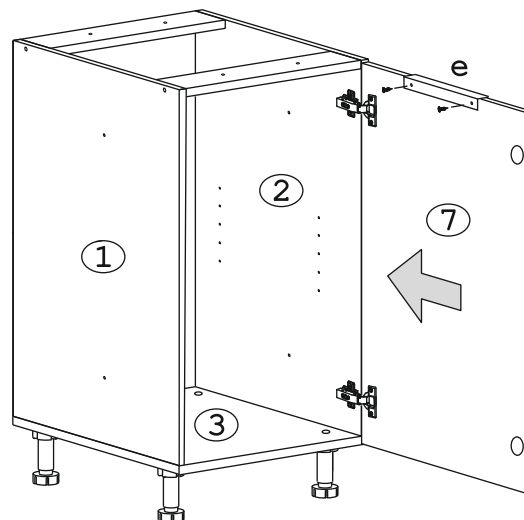

Арт. 105.54 "Грейс-105" Стол лев/прав (400x530x820)

Арт. 105.55 "Грейс-105" Стол лев/прав (300x530x820)

Арт. 105.72 "Грейс-105" Стол лев/прав (450x530x820)

Наименование деталей

№	Наименование деталей	Модуль 105.54	Модуль 105.55	Модуль 105.72	Кол-во деталей
1.	Боковина левая	703x509	703x509	703x509	1 шт.
2.	Боковина правая	703x509	703x509	703x509	1 шт.
3.	Основание	510x400	510x300	510x450	1 шт.
4.	Полка вкладная	492x364	492x264	492x414	1 шт.
5.	Планка	366x90	266x90	416x90	2 шт.
6.	Стенка ДВП	717x395	717x295	717x446	1 шт.
7.	Дверь ун. МДФ	711x397	711x297	711x447	1 шт.

Распаковка и сборка на мягком элементе

Использовать уровень

Рис. 1

Рис. 2

Для левосторонней сборки

Для правосторонней сборки

Рис. 3

Рис. 4

Рис. 5

Рис. 6

Для
левосторонней
сборки

Для
правосторонней
сборки

Рис. 7

Рис. 8

Регулировка
петель

Рис. 9