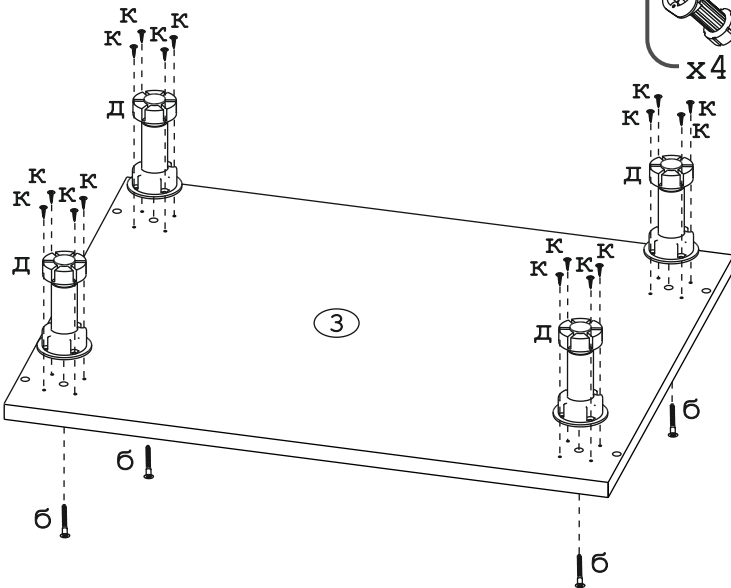

Метабокс Innotech 470 h-176 мм (2 компл.) (Z):

Z1		Z2		Z3		Z4		Z5		Z6		Z7	
													
Шуруп 3.5x13 Хеттих	4 шт.	Шуруп 3,5x25 Хеттих	8 шт.	Шуруп 4x16 Хеттих	24 шт.	Боковина 470 мм, лев	2 шт.	Боковина 470 мм, прав	2 шт.	Направ. ролик. 470 мм, лев	2 шт.	Направ. ролик. 470 мм, прав	2 шт.
Z10		Z11		Z12		Z13		Z14		Z15			
													
Держатель ст. 176 мм, лев.	2 шт.	Держатель ст. 176 мм, прав.	2 шт.	Держатель фас.	4 шт.	Рейлинг 470 мм	4 шт.	Держатель рейлинга	4 шт.	Заглушка Хеттих 4 шт.			

Распаковка и сборка на мягком элементе

Использовать уровень

Рис. 1

Рис. 2

Рис. 3

Рис. 4

Рис. 5

Рис. 6

Рис. 7

Рис. 8

Рис. 9

Рис. 10

Рис. 11

Рис. 12

Рис. 13