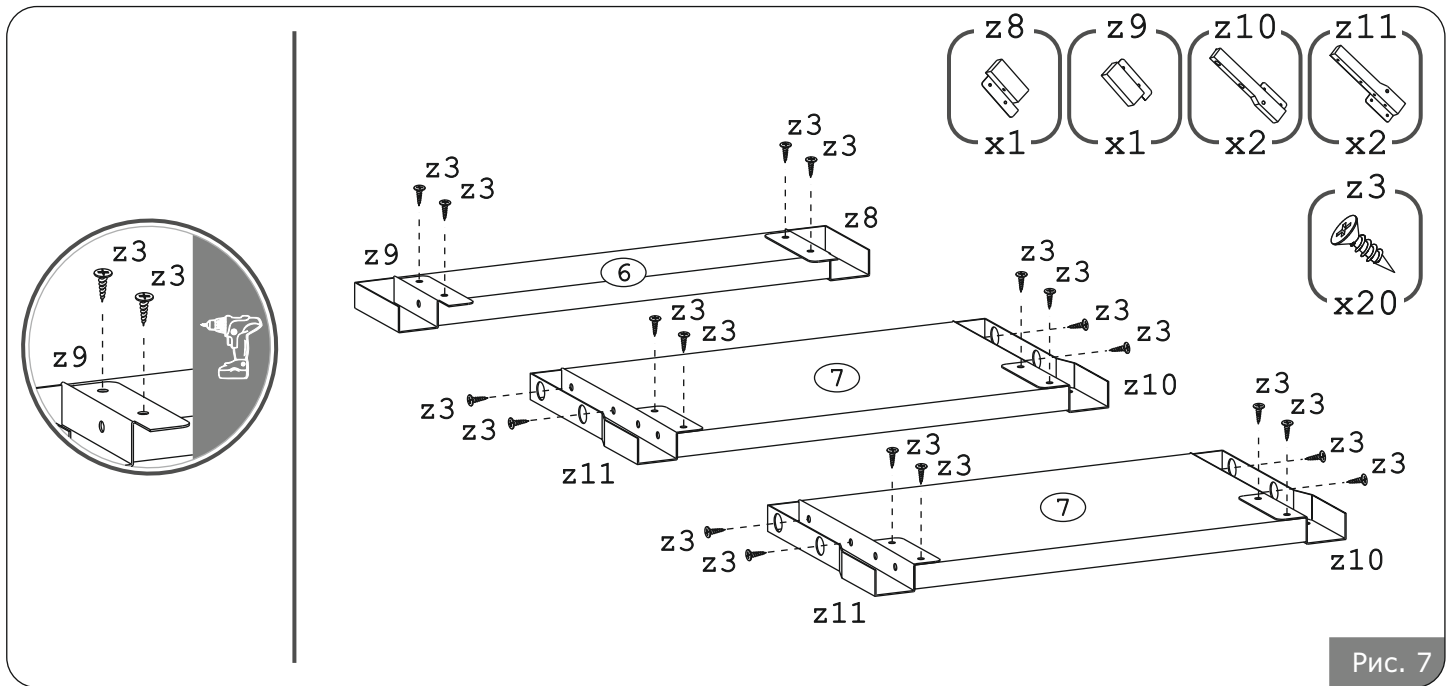

Метабокс Innotech 470 h-176 мм (2 компл.) (Z):

Z1		Z2		Z3		Z4		Z5		Z6		Z7	
													
Шуруп 3.5x13 Хеттих	4 шт.	Шуруп 3,5x25 Хеттих	8 шт.	Шуруп 4x16 Хеттих	24 шт.	Боковина 470 мм, лев	2 шт.	Боковина 470 мм, прав	2 шт.	Направ. ролик. 470 мм, лев	2 шт.	Направ. ролик. 470 мм, прав	2 шт.
Z10		Z11		Z12		Z13		Z14		Z15			
													
Держатель ст. 176 мм, лев.	2 шт.	Держатель ст. 176 мм, прав.	2 шт.	Держатель фас.	4 шт.	Рейлинг 470 мм	4 шт.	Держатель рейлинга	4 шт.	Заглушка Хеттих 4 шт.			

Распаковка и сборка на мягком элементе

Использовать уровень

Рис. 1

Рис. 2

Рис. 3

Рис. 4

Рис. 5

Рис. 6

Рис. 7

Рис. 8

Рис. 9

Рис. 10

Рис. 11

Рис. 12

Рис. 13