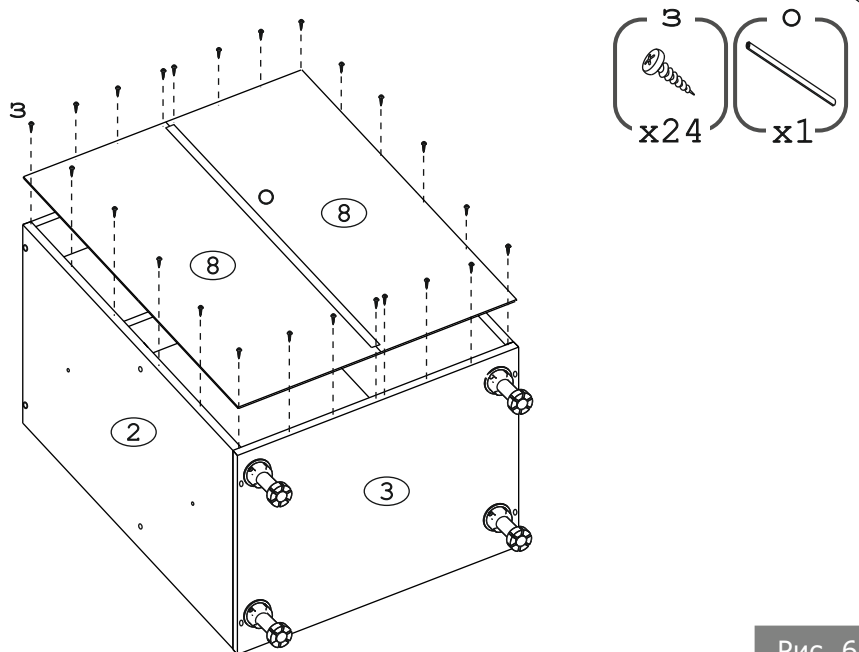

Метабокс Innotech 470 h-176 мм (2 компл.) (Z):

Z1		Z2		Z3		Z4		Z5		Z6		Z7	
													
Шуруп 3.5x13 Хеттих	4 шт.	Шуруп 3,5x25 Хеттих	8 шт.	Шуруп 4x16 Хеттих	24 шт.	Боковина 470 мм, лев	2 шт.	Боковина 470 мм, прав	2 шт.	Направ. ролик. 470 мм, лев	2 шт.	Направ. ролик. 470 мм, прав	2 шт.
Z10		Z11		Z12		Z13		Z14		Z15			
													
Держатель ст. 176 мм, лев.	2 шт.	Держатель ст. 176 мм, прав.	2 шт.	Держатель фас.	4 шт.	Рейлинг 470 мм	4 шт.	Держатель рейлинга	4 шт.	Заглушка Хеттих 4 шт.			

Распаковка и сборка на мягком элементе

Использовать уровень

Рис. 1

Рис. 2

Рис. 3

Рис. 4

Рис. 5

Рис. 6