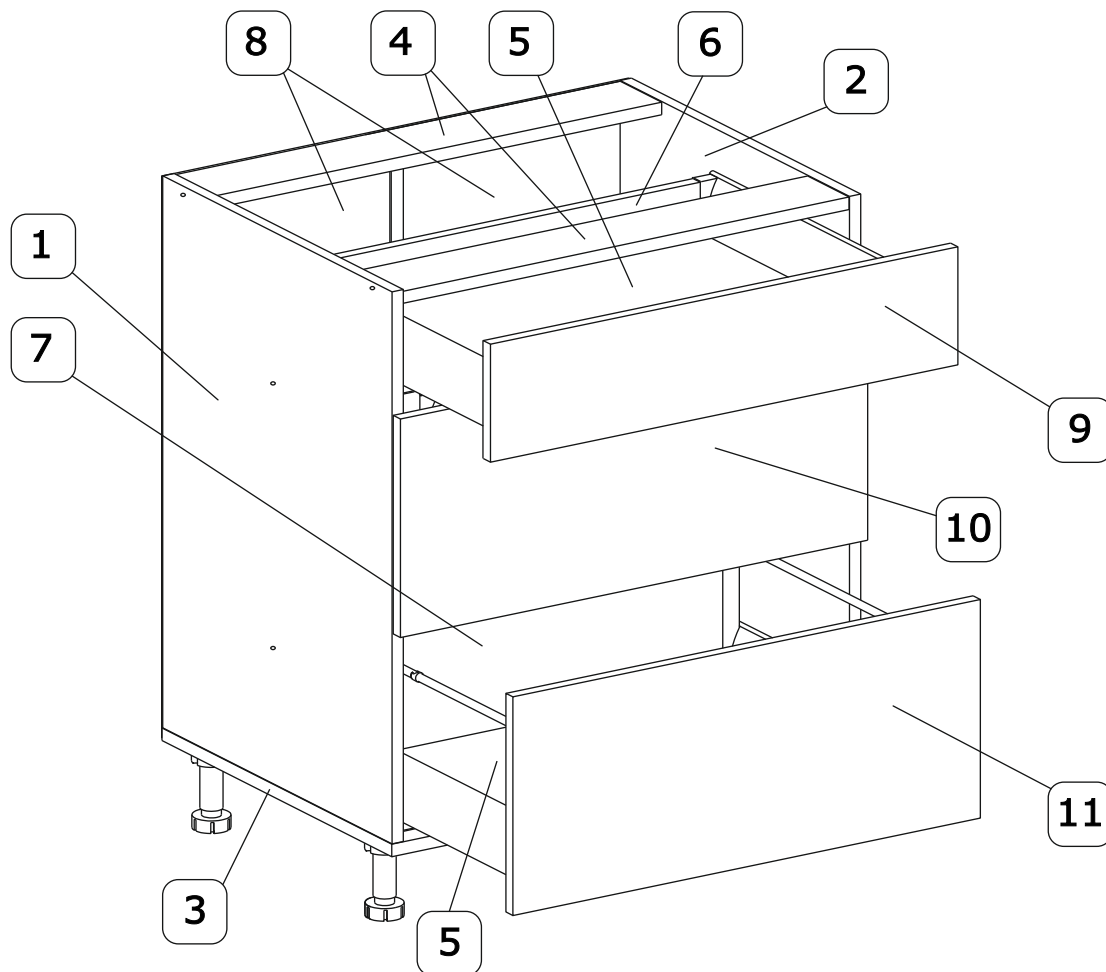

Арт. 105.91 "Грейс-105" Стол с 3 ящиками (система Hettich) (600x530x820)

Арт. 105.92 "Грейс-105" Стол с 3 ящиками (система Hettich) (800x530x820)

Наименование деталей

№	Наименование деталей	Модуль 105.91	Модуль 105.92	Кол-во	№	Наименование деталей	Модуль 105.91	Модуль 105.92	Кол-во
1.	Боковина левая	703x509	703x509	1 шт.	7.	Стенка ящика	478x176	678x176	2 шт.
2.	Боковина правая	703x509	703x509	1 шт.	8.	Стенка ДВПО	717x295	717x395	2 шт.
3.	Основание	600x510	800x510	1 шт.	9.	Фасад ящика верх. МДФ	596x180	796x180	1 шт.
4.	Планка	566x90	766x90	2 шт.	10.	Фасад ящика средн. МДФ	596x262	796x262	1 шт.
5.	Дно ящика	489x480	689x480	3 шт.	11.	Фасад ящика нижн. МДФ	596x262	796x262	1 шт.
6.	Стенка ящика	478x65	678x65	1 шт.					

Метабокс Innotech 470 h-70 мм (1 компл.) (Z):

Z2		Z3		Z4		Z5		Z6		Z7		Z8					
																	
Шуруп 3.5x25 Хеттих	4 шт.	Шуруп 4x16 Хеттих	8 шт.	Боковина 470 мм, лев	1 шт.	Боковина 470 мм, прав	1 шт.	Направ. ролик. 470 мм, лев	1 шт.	Направ. ролик. 470 мм, прав	1 шт.	Держатель ст. 70 мм, лев.	1 шт.				
Z9		Z12		Z15													
																	
Держатель ст. 70 мм, прав.	1 шт.	Держатель фас.	2 шт.	Заглушка Хеттих	2 шт.												

Метабокс Innotech 470 h-176 мм (2 компл.) (Z):

Z1		Z2		Z3		Z4		Z5		Z6		Z7	
													
Шуруп 3.5x13 Хеттих	4 шт.	Шуруп 3,5x25 Хеттих	8 шт.	Шуруп 4x16 Хеттих	24 шт.	Боковина 470 мм, лев	2 шт.	Боковина 470 мм, прав	2 шт.	Направ. ролик. 470 мм, лев	2 шт.	Направ. ролик. 470 мм, прав	2 шт.
Z10		Z11		Z12		Z13		Z14		Z15			
													
Держатель ст. 176 мм, лев.	2 шт.	Держатель ст. 176 мм, прав.	2 шт.	Держатель фас.	4 шт.	Рейлинг 470 мм	4 шт.	Держатель рейлинга	4 шт.	Заглушка Хеттих 4 шт.			