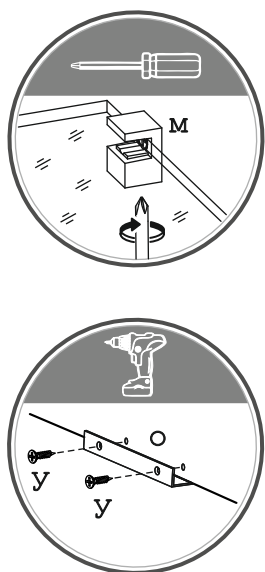

“Флоренция” Шкаф-витрина лев/прав (400x320x960)

Наименование деталей

1. Боковина левая	960x305	1 шт.	4. Полка вкладная стекло	360x267	2 шт.
2. Боковина правая	960x305	1 шт.	5. Стенка ДВПО	945x386	1 шт.
3. Полка стационарная	368x303	2 шт.	6. Дверь ун. МДФ ДР	955x397	1 шт.

Необходимый инструмент

Установите на шуруповерте минимальные обороты!

Фурнитура в комплекте

а	б	в	г	д	е	ж
			 Для отверстий под петли в фасаде МДФ			
Демпфер 2 шт.	Евровинт 50 8 шт.	Загл к ев.винту 8 шт.	Заглушка 35 бел. 3 шт.	Загл. самокл. Д14 53 шт.	Заглушка Scarpri-4 лев 1 шт.	Заглушка Scarpri-4 прав 1 шт.
з	и	к	л	м	н	о
						
Крепеж полоса 2 шт.	Стяжка 30 мм 3 компл.	Навес Scarpri-4 лев 1 шт.	Навес Scarpri-4 прав 1 шт.	П/д для стекл. полок 8 шт.	Петля накл. с доводчиком и с заглушкой 3 шт.	Ручка P434 1 шт.
п	р	с	т	у		
						
Гвоздь 1,6x25 8 шт.	Шуруп 4x16 12 шт.	Держатель для гвоздя 1 шт.	Шуруп 3,5x16 желт 8 шт.	Шуруп 3x12 потай 2 шт.		

Для левосторонней сборки

Для правосторонней сборки

Рис. 8

Регулировка
петель

Рис. 9

Рис. 10