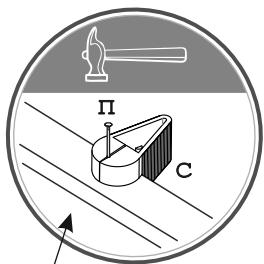

Необходимый инструмент

Установите на шуруповерте минимальные обороты!

Фурнитура в комплекте

а	б	в	г	д	е	ж
			 Для отверстий под петли в фасаде МДФ			
Демпфер 2 шт.	Евровинт 50 8 шт.	Загл к ев.винту 8 шт.	Заглушка 35 бел. 3 шт.	Загл. самокл. Д14 53 шт.	Заглушка Scarpri-4 лев 1 шт.	Заглушка Scarpri-4 прав 1 шт.
з	и	к	л	м	н	о
						
Крепеж полоса 2 шт.	Стяжка 30 мм 3 компл.	Навес Scarpri-4 лев 1 шт.	Навес Scarpri-4 прав 1 шт.	П/д для стекл. полок 8 шт.	Петля накл. с доводчиком и с заглушкой 3 шт.	Ручка P434 1 шт.
п	р	с	т	у		
						
Гвоздь 1,6x25 8 шт.	Шуруп 4x16 12 шт.	Держатель для гвоздя 1 шт.	Шуруп 3,5x16 желт 8 шт.	Шуруп 3x12 потай 2 шт.		

Распаковка и сборка на мягком элементе

Использовать уровень

Рис. 1

 x8
  x8

Рис. 2

Рис. 6

Страна со
стенкой ДВПО

Рис. 7

Для левосторонней сборки

Для правосторонней сборки

Рис. 8

Регулировка
петель

Рис. 9

Рис. 10