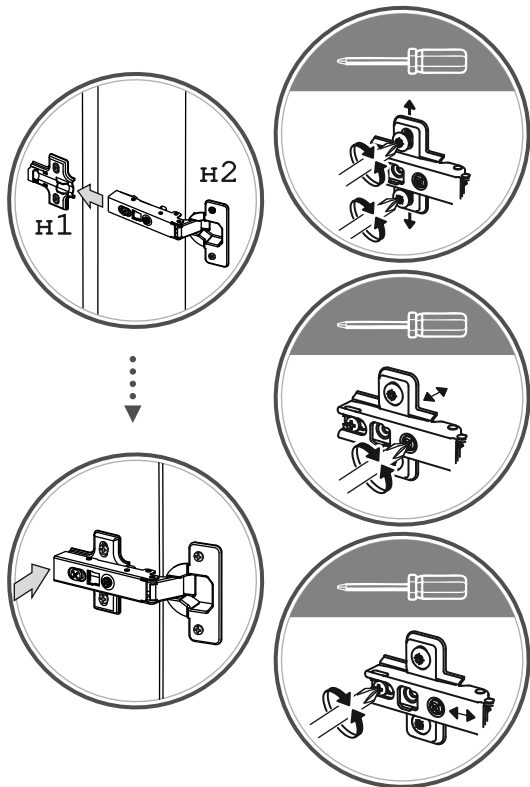

“Флоренция” Шкаф-витрина лев/прав (400x320x960)

Наименование деталей

1. Боковина левая	960x305	1 шт.	4. Полка вкладная стекло	360x267	2 шт.
2. Боковина правая	960x305	1 шт.	5. Стенка ДВПО	945x386	1 шт.
3. Полка стационарная	368x303	2 шт.	6. Дверь ун. МДФ ДР	955x397	1 шт.

Необходимый инструмент

Установите на шуруповерте минимальные обороты!

Фурнитура в комплекте

а	б	в	г	д	е	ж
			 Для отверстий под петли в фасаде МДФ			
Демпфер 2 шт.	Евровинт 50 8 шт.	Загл к ев.винту 8 шт.	Заглушка 35 бел. 3 шт.	Загл. самокл. Д14 53 шт.	Заглушка Scarpri-4 лев 1 шт.	Заглушка Scarpri-4 прав 1 шт.
з	и	к	л	м	н	о
						
Крепеж полоса 2 шт.	Стяжка 30 мм 3 компл.	Навес Scarpri-4 лев 1 шт.	Навес Scarpri-4 прав 1 шт.	П/д для стекл. полок 8 шт.	Петля накл. с доводчиком и с заглушкой 3 шт.	Ручка P434 1 шт.
п	р	с	т	у		
						
Гвоздь 1,6x25 8 шт.	Шуруп 4x16 12 шт.	Держатель для гвоздя 1 шт.	Шуруп 3,5x16 желт 8 шт.	Шуруп 3x12 потай 2 шт.		

Распаковка и сборка на мягком элементе

Использовать уровень

Рис. 1

 x8
  x8

Рис. 2

Рис. 6

Страна со
стенкой ДВПО

Рис. 7

Для левосторонней сборки

Для правосторонней сборки

Рис. 8

Регулировка
петель

Рис. 9

Рис. 10