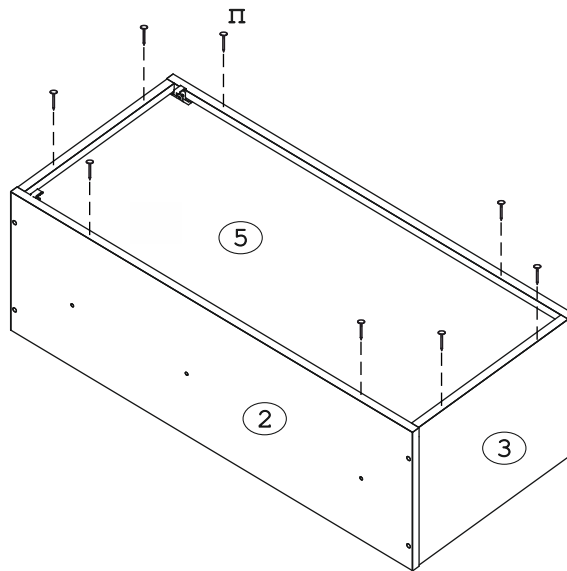

“Флоренция” Шкаф-витрина лев/прав (400x320x960)

Наименование деталей

1. Боковина левая	960x305	1 шт.	4. Полка вкладная стекло	360x267	2 шт.
2. Боковина правая	960x305	1 шт.	5. Стенка ДВПО	945x386	1 шт.
3. Полка стационарная	368x303	2 шт.	6. Дверь ун. МДФ ДР	955x397	1 шт.

Распаковка и сборка на мягком элементе

Использовать уровень

Рис. 1

 x8
  x8

Рис. 2

Рис. 6

Страна со
стенкой ДВПО

Рис. 7

Для левосторонней сборки

Для правосторонней сборки

Рис. 8

Регулировка
петель

Рис. 9

Рис. 10