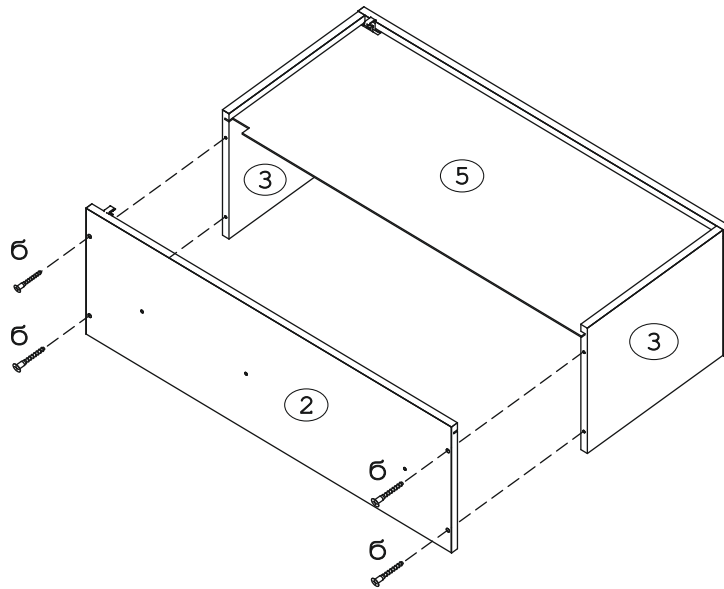

“Флоренция” Шкаф-витрина лев/прав (400x320x960)

Наименование деталей

1. Боковина левая	960x305	1 шт.	4. Полка вкладная стекло	360x267	2 шт.
2. Боковина правая	960x305	1 шт.	5. Стенка ДВПО	945x386	1 шт.
3. Полка стационарная	368x303	2 шт.	6. Дверь ун. МДФ ДР	955x397	1 шт.

Распаковка и сборка на мягком элементе

Использовать уровень

Рис. 1

 x8
  x8

Рис. 2

Рис. 6

Страна со
стенкой ДВПО

Рис. 7