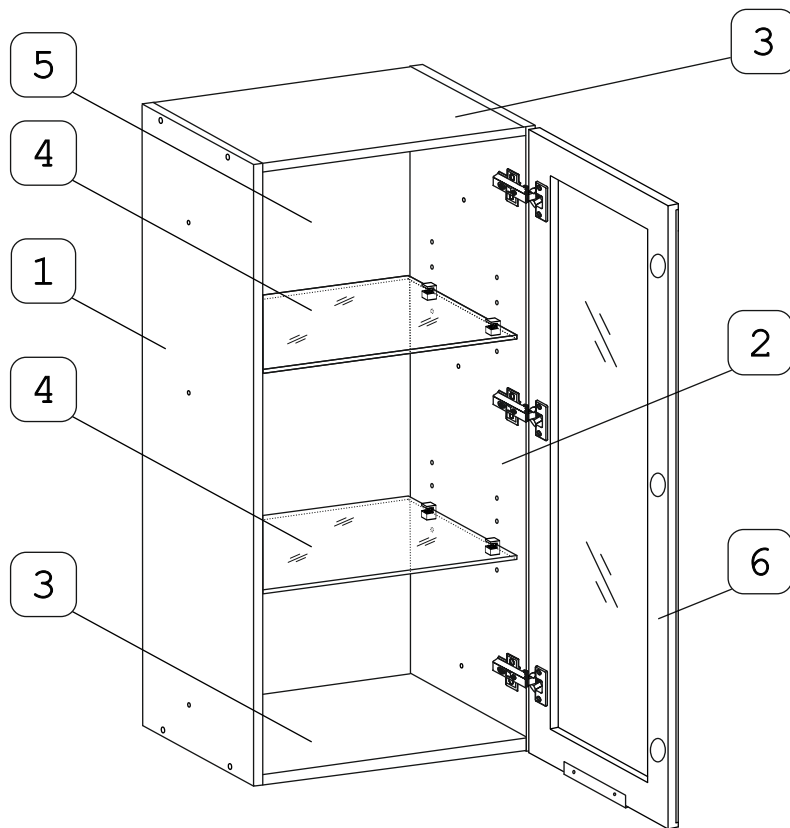

“Флоренция” Шкаф-витрина лев/прав (400x320x960)

Наименование деталей

1. Боковина левая	960x305	1 шт.	4. Полка вкладная стекло	360x267	2 шт.
2. Боковина правая	960x305	1 шт.	5. Стенка ДВПО	945x386	1 шт.
3. Полка стационарная	368x303	2 шт.	6. Дверь ун. МДФ ДР	955x397	1 шт.

Необходимый инструмент

Установите на шуруповерте минимальные обороты!

Фурнитура в комплекте

а	б	в	г	д	е	ж
			 Для отверстий под петли в фасаде МДФ			
Демпфер 2 шт.	Евровинт 50 8 шт.	Загл к ев.винту 8 шт.	Заглушка 35 бел. 3 шт.	Загл. самокл. Д14 53 шт.	Заглушка Scarpri-4 лев 1 шт.	Заглушка Scarpri-4 прав 1 шт.
з	и	к	л	м	н	о
						
Крепеж полоса 2 шт.	Стяжка 30 мм 3 компл.	Навес Scarpri-4 лев 1 шт.	Навес Scarpri-4 прав 1 шт.	П/д для стекл. полок 8 шт.	Петля накл. с доводчиком и с заглушкой 3 шт.	Ручка P434 1 шт.
п	р	с	т	у		
						
Гвоздь 1,6x25 8 шт.	Шуруп 4x16 12 шт.	Держатель для гвоздя 1 шт.	Шуруп 3,5x16 желт 8 шт.	Шуруп 3x12 потай 2 шт.		

Распаковка и сборка на мягком элементе

Использовать уровень

Рис. 1

 x8
  x8

Рис. 2

Рис. 6

Страна со
стенкой ДВПО

Рис. 7

Для левосторонней сборки

Для правосторонней сборки

Рис. 8

Регулировка
петель

Рис. 9

Рис. 10