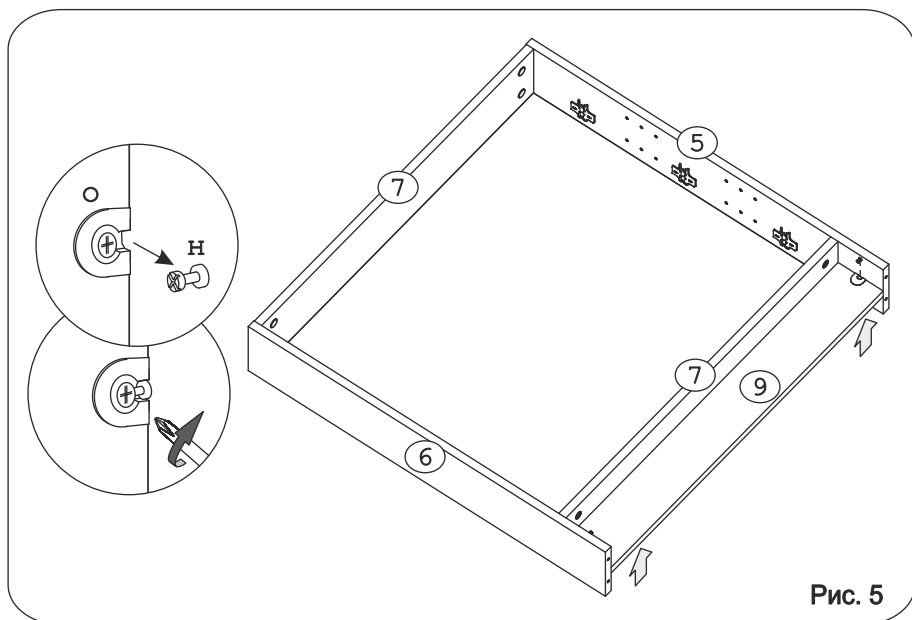

Наименование деталей

1. Боковина левая 712x406	1 шт.
2. Боковина правая 712x406	1 шт.
3. Панель 752x304	1 шт.
4. Крышка стола 800x446	1 шт.
5. Боковина надстр. лев. 791x128	1 шт.
6. Боковина надстр. прав. 791x128	1 шт.
7. Полка 764x127	2 шт.
8. Полка вкладная 763x122	2 шт.
9. Планка 764x100	1 шт.
10. Боковина ящика лев. 350x72	1 шт.
11. Боковина ящика прав. 350x72	1 шт.
12. Перегородка ящика 333x72	1 шт.
13. Стенка ящика 694x72	1 шт.
14. Дно ящика ДВПО 722x354	1 шт.
15. Стенка ДВПО 686x394	2 шт.
16. Дверь с зеркалом 700x541	1 шт.
17. Дверь МДФ ДР 700x250	1 шт.
18. Фасад ящика МДФ ДР 792x90	1 шт.

Далее выдвинуть внутреннюю часть из внешней.

Рис. 2

Рис. 3

Рис. 4

Рис. 5

Рис. 6

Рис. 7

Рис. 8

Рис. 9

Рис. 10

Рис. 11

Рис. 12

Рис. 13

Рис. 14

Рис. 15

Рис. 16