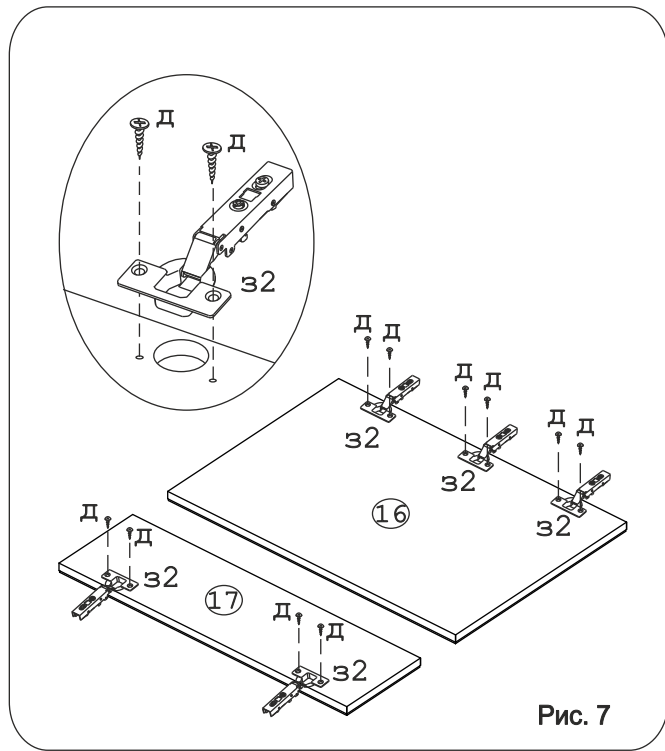

Наименование деталей

1. Боковина левая 712x406	1 шт.
2. Боковина правая 712x406	1 шт.
3. Панель 752x304	1 шт.
4. Крышка стола 800x446	1 шт.
5. Боковина надстр. лев. 791x128	1 шт.
6. Боковина надстр. прав. 791x128	1 шт.
7. Полка 764x127	2 шт.
8. Полка вкладная 763x122	2 шт.
9. Планка 764x100	1 шт.
10. Боковина ящика лев. 350x72	1 шт.
11. Боковина ящика прав. 350x72	1 шт.
12. Перегородка ящика 333x72	1 шт.
13. Стенка ящика 694x72	1 шт.
14. Дно ящика ДВПО 722x354	1 шт.
15. Стенка ДВПО 686x394	2 шт.
16. Дверь с зеркалом 700x541	1 шт.
17. Дверь МДФ ДР 700x250	1 шт.
18. Фасад ящика МДФ ДР 792x90	1 шт.

Далее выдвинуть внутреннюю часть из внешней.

Рис. 2

Рис. 3

Рис. 4

Рис. 5

Рис. 6

Рис. 7

Рис. 8