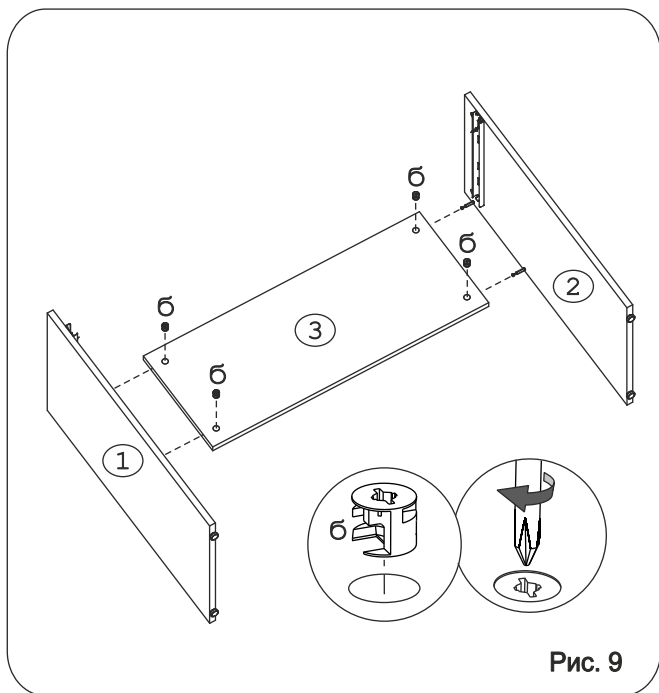

Наименование деталей

1. Боковина левая 712x406	1 шт.
2. Боковина правая 712x406	1 шт.
3. Панель 752x304	1 шт.
4. Крышка стола 800x446	1 шт.
5. Боковина надстр. лев. 791x128	1 шт.
6. Боковина надстр. прав. 791x128	1 шт.
7. Полка 764x127	2 шт.
8. Полка вкладная 763x122	2 шт.
9. Планка 764x100	1 шт.
10. Боковина ящика лев. 350x72	1 шт.
11. Боковина ящика прав. 350x72	1 шт.
12. Перегородка ящика 333x72	1 шт.
13. Стенка ящика 694x72	1 шт.
14. Дно ящика ДВПО 722x354	1 шт.
15. Стенка ДВПО 686x394	2 шт.
16. Дверь с зеркалом 700x541	1 шт.
17. Дверь МДФ ДР 700x250	1 шт.
18. Фасад ящика МДФ ДР 792x90	1 шт.

Далее выдвинуть внутреннюю часть из внешней.

Рис. 2

Рис. 3

Рис. 4

Рис. 5

Рис. 6

Рис. 7

Рис. 8

Рис. 9

Рис. 10

Рис. 11

Рис. 12

Рис. 13

Рис. 14

Рис. 15

Рис. 16