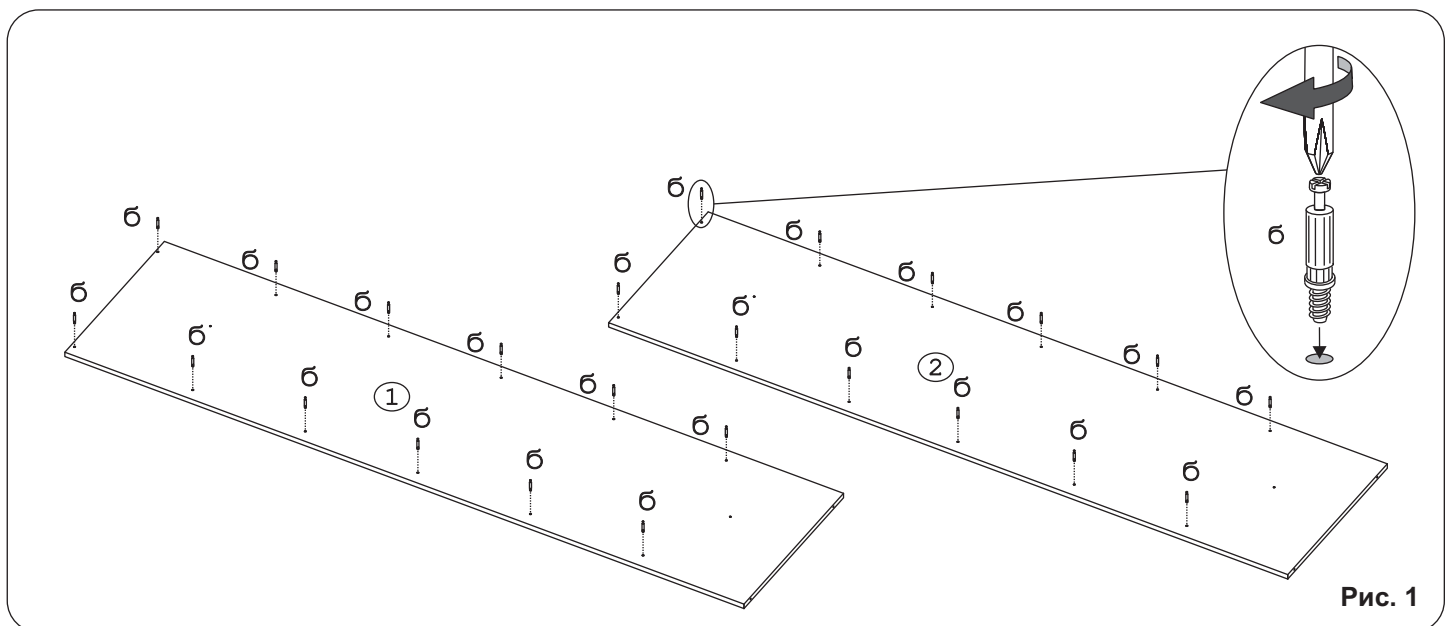

Наименование деталей

1. Боковина левая 2217x569	1 шт.
2. Боковина правая 2217x569	1 шт.
3. Полка стационарная 568x268	6 шт.
4. Основание 570x300	1 шт.
5. Стенка ДВПО 1115x295	2 шт.

Внимание!

Стеллаж предназначен для крепления к другим шкафам серии на стяжки (ж). Не предназначен для отдельной установки.

Установите на шуруповерте минимальные обороты.

Рис. 1

Рис. 2

Рис. 3

Рис. 4

Рис. 5

Рис. 6