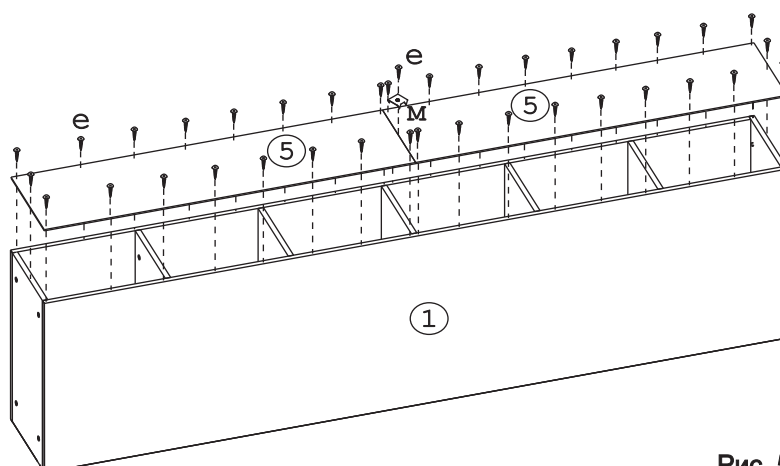

Наименование деталей

1. Боковина левая 2217x569	1 шт.
2. Боковина правая 2217x569	1 шт.
3. Полка стационарная 568x268	6 шт.
4. Основание 570x300	1 шт.
5. Стенка ДВПО 1115x295	2 шт.

Внимание!

Стеллаж предназначен для крепления к другим шкафам серии на стяжки (ж). Не предназначен для отдельной установки.

Установите на шуруповерте минимальные обороты.

Рис. 1

Рис. 2

Рис. 3

Рис. 4

Рис. 5

Рис. 6