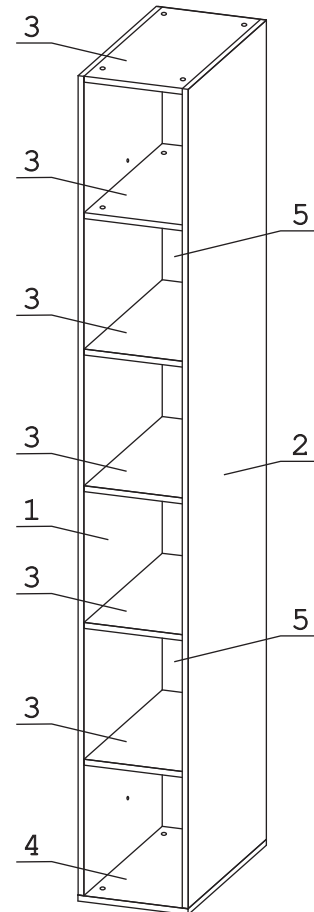

Евровинт 50	4 шт.	Дюбель 30 мм	24 шт.	Эксцентрик 16	24 шт.	Опора меб. регулир. Н17	4 шт.	Ключ-шестигранник	1 шт.	Шуруп 3x12 п/сфера	37 шт.	Стяжка 30мм	2 КОМПЛ.
Заглушка 10	4 шт.	Загл к ев. винту	4 шт.	Заглушка эксцентрика	24 шт.								
Загл самокл. Д14	9 шт.	Шайба КРАБ	1 шт.										

Наименование деталей

1. Боковина левая 2217x569	1 шт.
2. Боковина правая 2217x569	1 шт.
3. Полка стационарная 568x268	6 шт.
4. Основание 570x300	1 шт.
5. Стенка ДВПО 1115x295	2 шт.

Внимание!

Стеллаж предназначен для крепления к другим шкафам серии на стяжки (ж). Не предназначен для отдельной установки.

Установите на шуруповерте минимальные обороты.

Рис. 1

Рис. 2

Рис. 3

Рис. 4

Рис. 5

Рис. 6