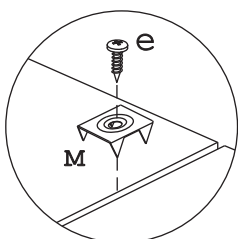

Евровинт 50	4 шт.	Дюбель 30 мм	24 шт.	Эксцентрик 16	24 шт.	Опора меб. регулир. Н17	4 шт.	Ключ-шестигранник	1 шт.	Шуруп 3x12 п/сфера	37 шт.	Стяжка 30мм	2 КОМПЛ.
Заглушка 10	4 шт.	Загл к ев. винту	4 шт.	Заглушка эксцентрика	24 шт.								
Загл самокл. Д14	9 шт.	Шайба КРАБ	1 шт.										

Наименование деталей

1. Боковина левая 2217x569	1 шт.
2. Боковина правая 2217x569	1 шт.
3. Полка стационарная 568x268	6 шт.
4. Основание 570x300	1 шт.
5. Стенка ДВПО 1115x295	2 шт.

Внимание!

Стеллаж предназначен для крепления к другим шкафам серии на стяжки (ж). Не предназначен для отдельной установки.

Установите на шуруповерте минимальные обороты.

Рис. 1

Рис. 2

Рис. 3

Рис. 4

Рис. 5

Рис. 6