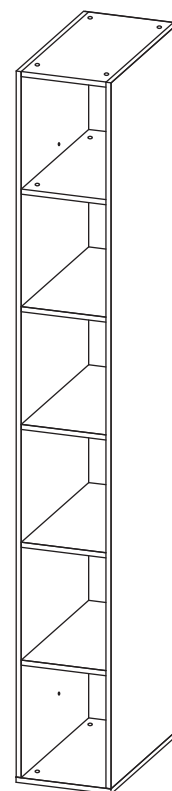

Евровинт 50	4 шт.	Дюбель 30 мм	24 шт.	Эксцентрик 16	24 шт.	Опора меб. регулир. Н17	4 шт.	Ключ-шестигранник	1 шт.	Шуруп 3x12 п/сфера	37 шт.	Стяжка 30мм	2 КОМПЛ.
Заглушка 10	4 шт.	Загл к ев. винту	4 шт.	Заглушка эксцентрика	24 шт.								
Загл самокл. Д14	9 шт.	Шайба КРАБ	1 шт.										

Наименование деталей

1. Боковина левая 2217x569	1 шт.
2. Боковина правая 2217x569	1 шт.
3. Полка стационарная 568x268	6 шт.
4. Основание 570x300	1 шт.
5. Стенка ДВПО 1115x295	2 шт.

Внимание!

Стеллаж предназначен для крепления к другим шкафам серии на стяжки (ж). Не предназначен для отдельной установки.

Установите на шуруповерте минимальные обороты.

Рис. 1

Рис. 2

Рис. 3

Рис. 4

Рис. 5

Рис. 6