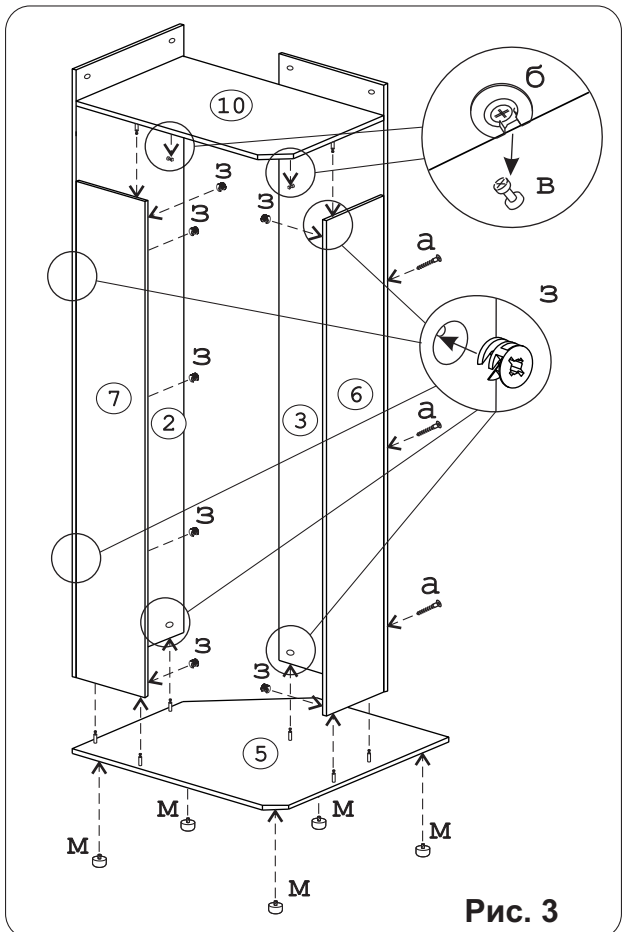

Евровинт 50 4 шт.	Эксцентрик VB-35M/16 10 шт.	Дюбель DU321 10 шт.	Ключ-шестигранник 1 шт.	Шайба КРАБ 13 шт.	Шуруп 4x16 24 шт.	Шуруп 3x12 п/сфера 94 шт.	Эксцентрик 16 21 шт.	Дюбель 30мм 21 шт.																																		
Держатель для штанги D25 2 шт.	Петля 45 гр. Н-0 с доводчиком и с заглушкой 5 шт.	Опора меб. регулир. 5 шт.	Шайба 12x4 пл. 2 шт.	Стяжка 30 мм 2 шт.	Ручка P393 1 шт.																																					
Заглушка эксцентрика 15 шт.	П/д "Дупло" 12 шт.	Заглушка 6 4 шт.	Заглушка 10 5 шт.	Демпфер 2 шт.																																						
		Наименование деталей																																								
СКП Jмф Труба D25-847 - 1шт.	Загл к ев. винту 4 шт.	<table border="0"> <tr> <td>1. Боковина левая 2182x554</td> <td>1 шт.</td> </tr> <tr> <td>2. Боковина правая 2182x554</td> <td>1 шт.</td> </tr> <tr> <td>3. Перегородка 2182x458</td> <td>1 шт.</td> </tr> <tr> <td>4. Крышка 888x888</td> <td>1 шт.</td> </tr> <tr> <td>5. Основание 888x888</td> <td>1 шт.</td> </tr> <tr> <td>6. Стенка левая 1787x298</td> <td>1 шт.</td> </tr> <tr> <td>7. Стенка правая 1787x298</td> <td>1 шт.</td> </tr> <tr> <td>8. Ригель 2182x116</td> <td>1 шт.</td> </tr> <tr> <td>9. Полка стационарная 454x302</td> <td>2 шт.</td> </tr> <tr> <td>10. Полка стационарная 871x553</td> <td>1 шт.</td> </tr> <tr> <td>11. Полка вкладная 446x300</td> <td>3 шт.</td> </tr> <tr> <td>12. Стенка ДВПО 821x406</td> <td>2 шт.</td> </tr> <tr> <td>13. Стенка ДВПО 1080x334</td> <td>1 шт.</td> </tr> <tr> <td>14. Стенка ДВПО 728x334</td> <td>1 шт.</td> </tr> <tr> <td>15. Стенка ДВПО 1810x205</td> <td>1 шт.</td> </tr> <tr> <td>16. Стенка ДВПО 1810x524</td> <td>1 шт.</td> </tr> <tr> <td>17. Дверь правая МДФ 2174x447</td> <td>1 шт.</td> </tr> </table>							1. Боковина левая 2182x554	1 шт.	2. Боковина правая 2182x554	1 шт.	3. Перегородка 2182x458	1 шт.	4. Крышка 888x888	1 шт.	5. Основание 888x888	1 шт.	6. Стенка левая 1787x298	1 шт.	7. Стенка правая 1787x298	1 шт.	8. Ригель 2182x116	1 шт.	9. Полка стационарная 454x302	2 шт.	10. Полка стационарная 871x553	1 шт.	11. Полка вкладная 446x300	3 шт.	12. Стенка ДВПО 821x406	2 шт.	13. Стенка ДВПО 1080x334	1 шт.	14. Стенка ДВПО 728x334	1 шт.	15. Стенка ДВПО 1810x205	1 шт.	16. Стенка ДВПО 1810x524	1 шт.	17. Дверь правая МДФ 2174x447	1 шт.
1. Боковина левая 2182x554	1 шт.																																									
2. Боковина правая 2182x554	1 шт.																																									
3. Перегородка 2182x458	1 шт.																																									
4. Крышка 888x888	1 шт.																																									
5. Основание 888x888	1 шт.																																									
6. Стенка левая 1787x298	1 шт.																																									
7. Стенка правая 1787x298	1 шт.																																									
8. Ригель 2182x116	1 шт.																																									
9. Полка стационарная 454x302	2 шт.																																									
10. Полка стационарная 871x553	1 шт.																																									
11. Полка вкладная 446x300	3 шт.																																									
12. Стенка ДВПО 821x406	2 шт.																																									
13. Стенка ДВПО 1080x334	1 шт.																																									
14. Стенка ДВПО 728x334	1 шт.																																									
15. Стенка ДВПО 1810x205	1 шт.																																									
16. Стенка ДВПО 1810x524	1 шт.																																									
17. Дверь правая МДФ 2174x447	1 шт.																																									
Упор-L 8 2 шт.																																										