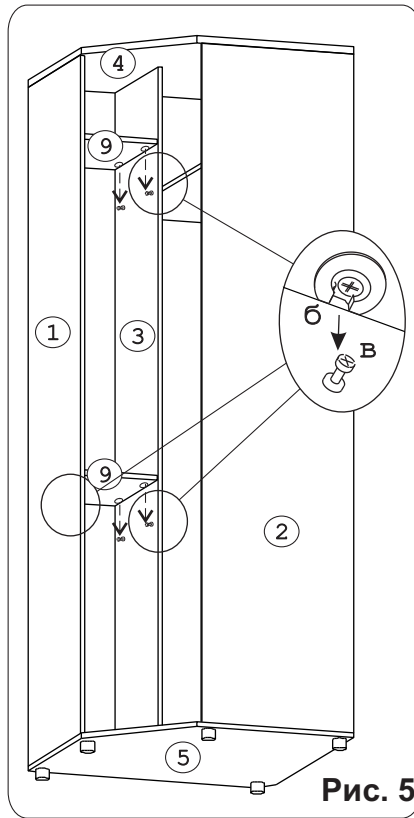

Дверь можно навешивать на левую или на правую боковину шкафа.

ВНИМАНИЕ!

Для ухода за ручкой изделия необходимо использовать только мягкую ткань и обычную воду, без чистящих средств.