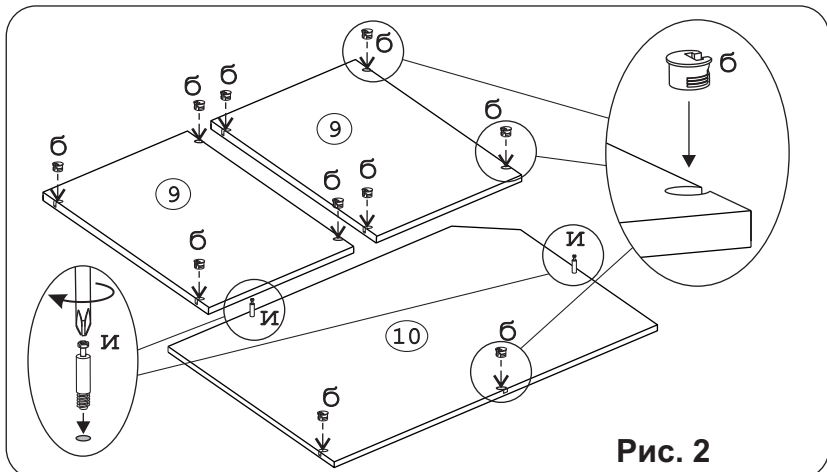

Евровинт 50 4 шт.	Эксцентрик VB-35M/16 10 шт.	Дюбель DU321 10 шт.	Ключ-шестигранник 1 шт.	Шайба КРАБ 13 шт.	Шуруп 4x16 24 шт.	Шуруп 3x12 п/сфера 94 шт.	Эксцентрик 16 21 шт.	Дюбель 30мм 21 шт.																																		
Держатель для штанги D25 2 шт.	Петля 45 гр. Н-0 с доводчиком и с заглушкой 5 шт.	Опора меб. регулир. 5 шт.	Шайба 12x4 пл. 2 шт.	Стяжка 30 мм 2 шт.	Ручка P393 1 шт.																																					
Заглушка эксцентрика 15 шт.	П/д "Дупло" 12 шт.	Заглушка 6 4 шт.	Заглушка 10 5 шт.	Демпфер 2 шт.																																						
		Наименование деталей																																								
СКП Jмф Труба D25-847 - 1шт.	Загл к ев. винту 4 шт.	<table border="0"> <tr> <td>1. Боковина левая 2182x554</td> <td>1 шт.</td> </tr> <tr> <td>2. Боковина правая 2182x554</td> <td>1 шт.</td> </tr> <tr> <td>3. Перегородка 2182x458</td> <td>1 шт.</td> </tr> <tr> <td>4. Крышка 888x888</td> <td>1 шт.</td> </tr> <tr> <td>5. Основание 888x888</td> <td>1 шт.</td> </tr> <tr> <td>6. Стенка левая 1787x298</td> <td>1 шт.</td> </tr> <tr> <td>7. Стенка правая 1787x298</td> <td>1 шт.</td> </tr> <tr> <td>8. Ригель 2182x116</td> <td>1 шт.</td> </tr> <tr> <td>9. Полка стационарная 454x302</td> <td>2 шт.</td> </tr> <tr> <td>10. Полка стационарная 871x553</td> <td>1 шт.</td> </tr> <tr> <td>11. Полка вкладная 446x300</td> <td>3 шт.</td> </tr> <tr> <td>12. Стенка ДВПО 821x406</td> <td>2 шт.</td> </tr> <tr> <td>13. Стенка ДВПО 1080x334</td> <td>1 шт.</td> </tr> <tr> <td>14. Стенка ДВПО 728x334</td> <td>1 шт.</td> </tr> <tr> <td>15. Стенка ДВПО 1810x205</td> <td>1 шт.</td> </tr> <tr> <td>16. Стенка ДВПО 1810x524</td> <td>1 шт.</td> </tr> <tr> <td>17. Дверь правая МДФ 2174x447</td> <td>1 шт.</td> </tr> </table>							1. Боковина левая 2182x554	1 шт.	2. Боковина правая 2182x554	1 шт.	3. Перегородка 2182x458	1 шт.	4. Крышка 888x888	1 шт.	5. Основание 888x888	1 шт.	6. Стенка левая 1787x298	1 шт.	7. Стенка правая 1787x298	1 шт.	8. Ригель 2182x116	1 шт.	9. Полка стационарная 454x302	2 шт.	10. Полка стационарная 871x553	1 шт.	11. Полка вкладная 446x300	3 шт.	12. Стенка ДВПО 821x406	2 шт.	13. Стенка ДВПО 1080x334	1 шт.	14. Стенка ДВПО 728x334	1 шт.	15. Стенка ДВПО 1810x205	1 шт.	16. Стенка ДВПО 1810x524	1 шт.	17. Дверь правая МДФ 2174x447	1 шт.
1. Боковина левая 2182x554	1 шт.																																									
2. Боковина правая 2182x554	1 шт.																																									
3. Перегородка 2182x458	1 шт.																																									
4. Крышка 888x888	1 шт.																																									
5. Основание 888x888	1 шт.																																									
6. Стенка левая 1787x298	1 шт.																																									
7. Стенка правая 1787x298	1 шт.																																									
8. Ригель 2182x116	1 шт.																																									
9. Полка стационарная 454x302	2 шт.																																									
10. Полка стационарная 871x553	1 шт.																																									
11. Полка вкладная 446x300	3 шт.																																									
12. Стенка ДВПО 821x406	2 шт.																																									
13. Стенка ДВПО 1080x334	1 шт.																																									
14. Стенка ДВПО 728x334	1 шт.																																									
15. Стенка ДВПО 1810x205	1 шт.																																									
16. Стенка ДВПО 1810x524	1 шт.																																									
17. Дверь правая МДФ 2174x447	1 шт.																																									
Упор-L 8 2 шт.																																										