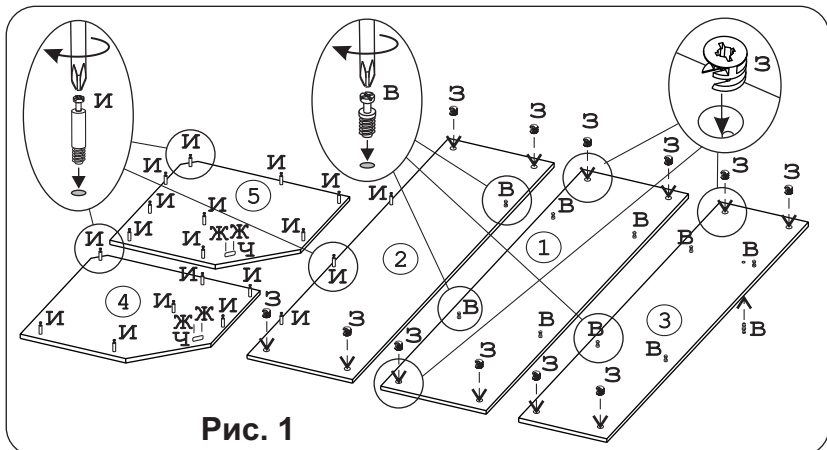

Евровинт 50 4 шт.	Эксцентрик VB-35M/16 10 шт.	Дюбель DU321 10 шт.	Ключ-шестигранник 1 шт.	Шайба КРАБ 13 шт.	Шуруп 4x16 24 шт.	Шуруп 3x12 п/сфера 94 шт.	Эксцентрик 16 21 шт.	Дюбель 30мм 21 шт.																																		
Держатель для штанги D25 2 шт.	Петля 45 гр. Н-0 с доводчиком и с заглушкой 5 шт.	Опора меб. регулир. 5 шт.	Шайба 12x4 пл. 2 шт.	Стяжка 30 мм 2 шт.	Ручка P393 1 шт.																																					
Заглушка эксцентрика 15 шт.	П/д "Дупло" 12 шт.	Заглушка 6 4 шт.	Заглушка 10 5 шт.	Демпфер 2 шт.																																						
		Наименование деталей																																								
СКП Jмф Труба D25-847 - 1шт.	Загл к ев. винту 4 шт.	<table border="0"> <tr> <td>1. Боковина левая 2182x554</td> <td>1 шт.</td> </tr> <tr> <td>2. Боковина правая 2182x554</td> <td>1 шт.</td> </tr> <tr> <td>3. Перегородка 2182x458</td> <td>1 шт.</td> </tr> <tr> <td>4. Крышка 888x888</td> <td>1 шт.</td> </tr> <tr> <td>5. Основание 888x888</td> <td>1 шт.</td> </tr> <tr> <td>6. Стенка левая 1787x298</td> <td>1 шт.</td> </tr> <tr> <td>7. Стенка правая 1787x298</td> <td>1 шт.</td> </tr> <tr> <td>8. Ригель 2182x116</td> <td>1 шт.</td> </tr> <tr> <td>9. Полка стационарная 454x302</td> <td>2 шт.</td> </tr> <tr> <td>10. Полка стационарная 871x553</td> <td>1 шт.</td> </tr> <tr> <td>11. Полка вкладная 446x300</td> <td>3 шт.</td> </tr> <tr> <td>12. Стенка ДВПО 821x406</td> <td>2 шт.</td> </tr> <tr> <td>13. Стенка ДВПО 1080x334</td> <td>1 шт.</td> </tr> <tr> <td>14. Стенка ДВПО 728x334</td> <td>1 шт.</td> </tr> <tr> <td>15. Стенка ДВПО 1810x205</td> <td>1 шт.</td> </tr> <tr> <td>16. Стенка ДВПО 1810x524</td> <td>1 шт.</td> </tr> <tr> <td>17. Дверь правая МДФ 2174x447</td> <td>1 шт.</td> </tr> </table>							1. Боковина левая 2182x554	1 шт.	2. Боковина правая 2182x554	1 шт.	3. Перегородка 2182x458	1 шт.	4. Крышка 888x888	1 шт.	5. Основание 888x888	1 шт.	6. Стенка левая 1787x298	1 шт.	7. Стенка правая 1787x298	1 шт.	8. Ригель 2182x116	1 шт.	9. Полка стационарная 454x302	2 шт.	10. Полка стационарная 871x553	1 шт.	11. Полка вкладная 446x300	3 шт.	12. Стенка ДВПО 821x406	2 шт.	13. Стенка ДВПО 1080x334	1 шт.	14. Стенка ДВПО 728x334	1 шт.	15. Стенка ДВПО 1810x205	1 шт.	16. Стенка ДВПО 1810x524	1 шт.	17. Дверь правая МДФ 2174x447	1 шт.
1. Боковина левая 2182x554	1 шт.																																									
2. Боковина правая 2182x554	1 шт.																																									
3. Перегородка 2182x458	1 шт.																																									
4. Крышка 888x888	1 шт.																																									
5. Основание 888x888	1 шт.																																									
6. Стенка левая 1787x298	1 шт.																																									
7. Стенка правая 1787x298	1 шт.																																									
8. Ригель 2182x116	1 шт.																																									
9. Полка стационарная 454x302	2 шт.																																									
10. Полка стационарная 871x553	1 шт.																																									
11. Полка вкладная 446x300	3 шт.																																									
12. Стенка ДВПО 821x406	2 шт.																																									
13. Стенка ДВПО 1080x334	1 шт.																																									
14. Стенка ДВПО 728x334	1 шт.																																									
15. Стенка ДВПО 1810x205	1 шт.																																									
16. Стенка ДВПО 1810x524	1 шт.																																									
17. Дверь правая МДФ 2174x447	1 шт.																																									
Упор-L 8 2 шт.																																										