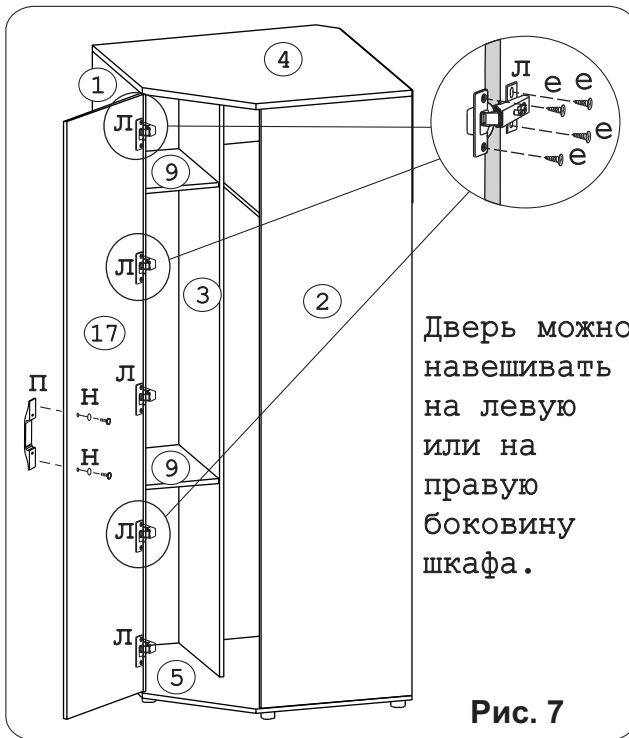

Рис. 4

Рис. 5

Рис. 6

Рис. 7

Дверь можно навешивать на левую или на правую боковину шкафа.

Рис. 8

ВНИМАНИЕ!

Для ухода за ручкой изделия необходимо использовать только мягкую ткань и обычную воду, без чистящих средств.