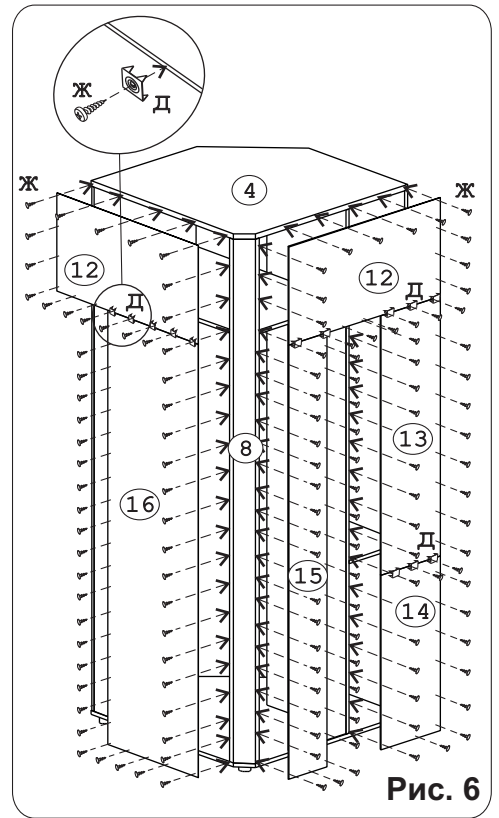

Рис. 6

Дверь можно навешивать на левую или на правую боковину шкафа.

ВНИМАНИЕ!

Для ухода за ручкой изделия необходимо использовать только мягкую ткань и обычную воду, без чистящих средств.