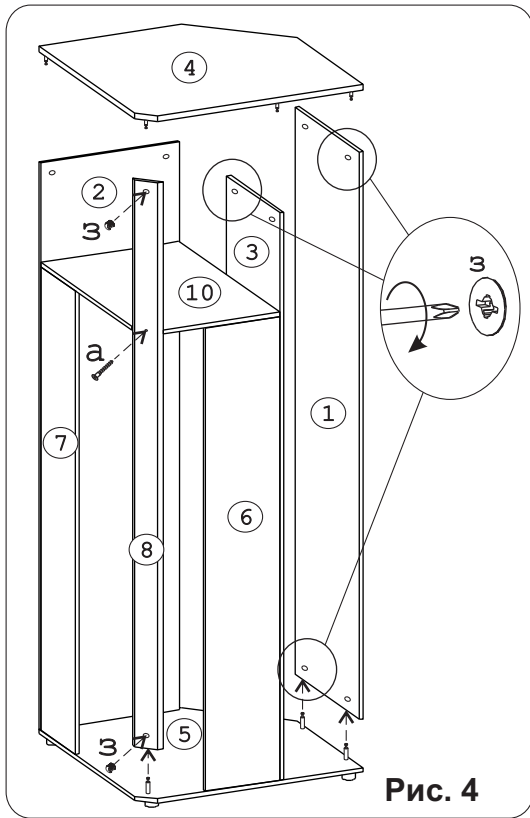

Евровинт 50 4 шт.	Эксцентрик VB-35M/16 10 шт.	Дюбель DU321 10 шт.	Ключ-шестигранник 1 шт.	Шайба КРАБ 13 шт.	Шуруп 4x16 24 шт.	Шуруп 3x12 п/сфера 94 шт.	Эксцентрик 16 21 шт.	Дюбель 30мм 21 шт.																																		
Держатель для штанги D25 2 шт.	Петля 45 гр. Н-0 с доводчиком и с заглушкой 5 шт.	Опора меб. регулир. 5 шт.	Шайба 12x4 пл. 2 шт.	Стяжка 30 мм 2 шт.	Ручка P393 1 шт.																																					
Заглушка эксцентрика 15 шт.	П/д "Дупло" 12 шт.	Заглушка 6 4 шт.	Заглушка 10 5 шт.	Демпфер 2 шт.																																						
		Наименование деталей																																								
СКП Jмф Труба D25-847 - 1шт.	Загл к ев. винту 4 шт.	<table border="0"> <tr> <td>1. Боковина левая 2182x554</td> <td>1 шт.</td> </tr> <tr> <td>2. Боковина правая 2182x554</td> <td>1 шт.</td> </tr> <tr> <td>3. Перегородка 2182x458</td> <td>1 шт.</td> </tr> <tr> <td>4. Крышка 888x888</td> <td>1 шт.</td> </tr> <tr> <td>5. Основание 888x888</td> <td>1 шт.</td> </tr> <tr> <td>6. Стенка левая 1787x298</td> <td>1 шт.</td> </tr> <tr> <td>7. Стенка правая 1787x298</td> <td>1 шт.</td> </tr> <tr> <td>8. Ригель 2182x116</td> <td>1 шт.</td> </tr> <tr> <td>9. Полка стационарная 454x302</td> <td>2 шт.</td> </tr> <tr> <td>10. Полка стационарная 871x553</td> <td>1 шт.</td> </tr> <tr> <td>11. Полка вкладная 446x300</td> <td>3 шт.</td> </tr> <tr> <td>12. Стенка ДВПО 821x406</td> <td>2 шт.</td> </tr> <tr> <td>13. Стенка ДВПО 1080x334</td> <td>1 шт.</td> </tr> <tr> <td>14. Стенка ДВПО 728x334</td> <td>1 шт.</td> </tr> <tr> <td>15. Стенка ДВПО 1810x205</td> <td>1 шт.</td> </tr> <tr> <td>16. Стенка ДВПО 1810x524</td> <td>1 шт.</td> </tr> <tr> <td>17. Дверь правая МДФ 2174x447</td> <td>1 шт.</td> </tr> </table>							1. Боковина левая 2182x554	1 шт.	2. Боковина правая 2182x554	1 шт.	3. Перегородка 2182x458	1 шт.	4. Крышка 888x888	1 шт.	5. Основание 888x888	1 шт.	6. Стенка левая 1787x298	1 шт.	7. Стенка правая 1787x298	1 шт.	8. Ригель 2182x116	1 шт.	9. Полка стационарная 454x302	2 шт.	10. Полка стационарная 871x553	1 шт.	11. Полка вкладная 446x300	3 шт.	12. Стенка ДВПО 821x406	2 шт.	13. Стенка ДВПО 1080x334	1 шт.	14. Стенка ДВПО 728x334	1 шт.	15. Стенка ДВПО 1810x205	1 шт.	16. Стенка ДВПО 1810x524	1 шт.	17. Дверь правая МДФ 2174x447	1 шт.
1. Боковина левая 2182x554	1 шт.																																									
2. Боковина правая 2182x554	1 шт.																																									
3. Перегородка 2182x458	1 шт.																																									
4. Крышка 888x888	1 шт.																																									
5. Основание 888x888	1 шт.																																									
6. Стенка левая 1787x298	1 шт.																																									
7. Стенка правая 1787x298	1 шт.																																									
8. Ригель 2182x116	1 шт.																																									
9. Полка стационарная 454x302	2 шт.																																									
10. Полка стационарная 871x553	1 шт.																																									
11. Полка вкладная 446x300	3 шт.																																									
12. Стенка ДВПО 821x406	2 шт.																																									
13. Стенка ДВПО 1080x334	1 шт.																																									
14. Стенка ДВПО 728x334	1 шт.																																									
15. Стенка ДВПО 1810x205	1 шт.																																									
16. Стенка ДВПО 1810x524	1 шт.																																									
17. Дверь правая МДФ 2174x447	1 шт.																																									
Упор-L 8 2 шт.																																										