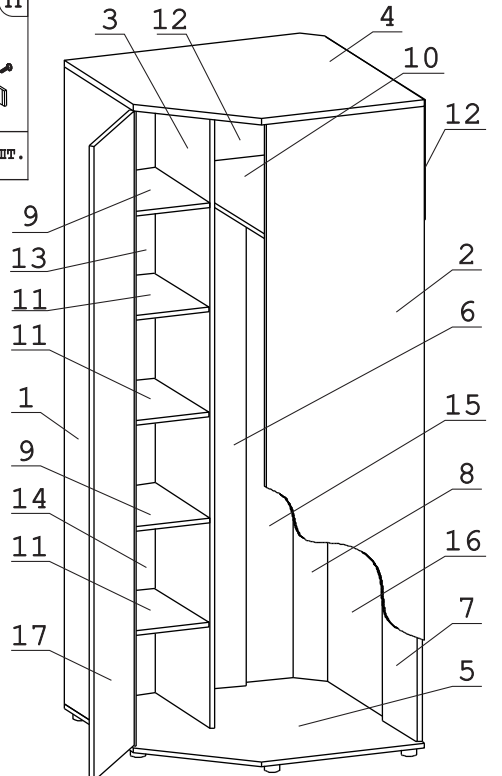

Евровинт 50 4 шт.	Эксцентрик VB-35M/16 10 шт.	Дюбель DU321 10 шт.	Ключ-шестигранник 1 шт.	Шайба КРАБ 13 шт.	Шуруп 4x16 24 шт.	Шуруп 3x12 п/сфера 94 шт.	Эксцентрик 16 21 шт.	Дюбель 30мм 21 шт.																																		
Держатель для штанги D25 2 шт.	Петля 45 гр. Н-0 с доводчиком и с заглушкой 5 шт.	Опора меб. регулир. 5 шт.	Шайба 12x4 пл. 2 шт.	Стяжка 30 мм 2 шт.	Ручка P393 1 шт.																																					
Заглушка эксцентрика 15 шт.	П/д "Дупло" 12 шт.	Заглушка 6 4 шт.	Заглушка 10 5 шт.	Демпфер 2 шт.																																						
		Наименование деталей																																								
СКП Jмф Труба D25-847 - 1шт.	Загл к ев. винту 4 шт.	<table border="0"> <tr> <td>1. Боковина левая 2182x554</td> <td>1 шт.</td> </tr> <tr> <td>2. Боковина правая 2182x554</td> <td>1 шт.</td> </tr> <tr> <td>3. Перегородка 2182x458</td> <td>1 шт.</td> </tr> <tr> <td>4. Крышка 888x888</td> <td>1 шт.</td> </tr> <tr> <td>5. Основание 888x888</td> <td>1 шт.</td> </tr> <tr> <td>6. Стенка левая 1787x298</td> <td>1 шт.</td> </tr> <tr> <td>7. Стенка правая 1787x298</td> <td>1 шт.</td> </tr> <tr> <td>8. Ригель 2182x116</td> <td>1 шт.</td> </tr> <tr> <td>9. Полка стационарная 454x302</td> <td>2 шт.</td> </tr> <tr> <td>10. Полка стационарная 871x553</td> <td>1 шт.</td> </tr> <tr> <td>11. Полка вкладная 446x300</td> <td>3 шт.</td> </tr> <tr> <td>12. Стенка ДВПО 821x406</td> <td>2 шт.</td> </tr> <tr> <td>13. Стенка ДВПО 1080x334</td> <td>1 шт.</td> </tr> <tr> <td>14. Стенка ДВПО 728x334</td> <td>1 шт.</td> </tr> <tr> <td>15. Стенка ДВПО 1810x205</td> <td>1 шт.</td> </tr> <tr> <td>16. Стенка ДВПО 1810x524</td> <td>1 шт.</td> </tr> <tr> <td>17. Дверь правая МДФ 2174x447</td> <td>1 шт.</td> </tr> </table>							1. Боковина левая 2182x554	1 шт.	2. Боковина правая 2182x554	1 шт.	3. Перегородка 2182x458	1 шт.	4. Крышка 888x888	1 шт.	5. Основание 888x888	1 шт.	6. Стенка левая 1787x298	1 шт.	7. Стенка правая 1787x298	1 шт.	8. Ригель 2182x116	1 шт.	9. Полка стационарная 454x302	2 шт.	10. Полка стационарная 871x553	1 шт.	11. Полка вкладная 446x300	3 шт.	12. Стенка ДВПО 821x406	2 шт.	13. Стенка ДВПО 1080x334	1 шт.	14. Стенка ДВПО 728x334	1 шт.	15. Стенка ДВПО 1810x205	1 шт.	16. Стенка ДВПО 1810x524	1 шт.	17. Дверь правая МДФ 2174x447	1 шт.
1. Боковина левая 2182x554	1 шт.																																									
2. Боковина правая 2182x554	1 шт.																																									
3. Перегородка 2182x458	1 шт.																																									
4. Крышка 888x888	1 шт.																																									
5. Основание 888x888	1 шт.																																									
6. Стенка левая 1787x298	1 шт.																																									
7. Стенка правая 1787x298	1 шт.																																									
8. Ригель 2182x116	1 шт.																																									
9. Полка стационарная 454x302	2 шт.																																									
10. Полка стационарная 871x553	1 шт.																																									
11. Полка вкладная 446x300	3 шт.																																									
12. Стенка ДВПО 821x406	2 шт.																																									
13. Стенка ДВПО 1080x334	1 шт.																																									
14. Стенка ДВПО 728x334	1 шт.																																									
15. Стенка ДВПО 1810x205	1 шт.																																									
16. Стенка ДВПО 1810x524	1 шт.																																									
17. Дверь правая МДФ 2174x447	1 шт.																																									
Упор-L 8 2 шт.																																										