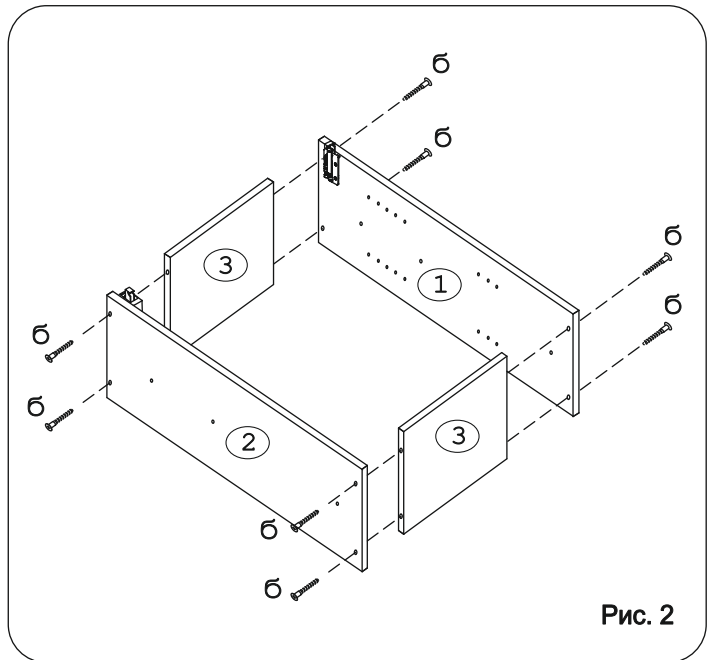

Внимание! Установите на шуруповерте минимальные обороты.

№	Наименование деталей	Модуль 102.03	Модуль 102.04	Модуль 102.07	Модуль 102.22	Модуль 102.23	Кол-во деталей
1.	Боковина левая	805x294	805x294	805x294	805x294	805x294	1 шт.
2.	Боковина правая	805x294	805x294	805x294	805x294	805x294	1 шт.
3.	Полка стационарная	368x293	368x293	268x293	418x293	368x293	2 шт.
4.	Полка вкладная	366x276	366x276	266x276	416x276	366x276	2 шт.
5.	Стенка ДВПО	800x396	800x396	800x296	800x446	800x396	1 шт.
6.	Дверь ун. МДФ ДР	800x397	800x397	800x297	800x447	800x397	1 шт.

Рис. 1

Рис. 2

Рис. 3

Рис. 4

Рис. 5

Рис. 6