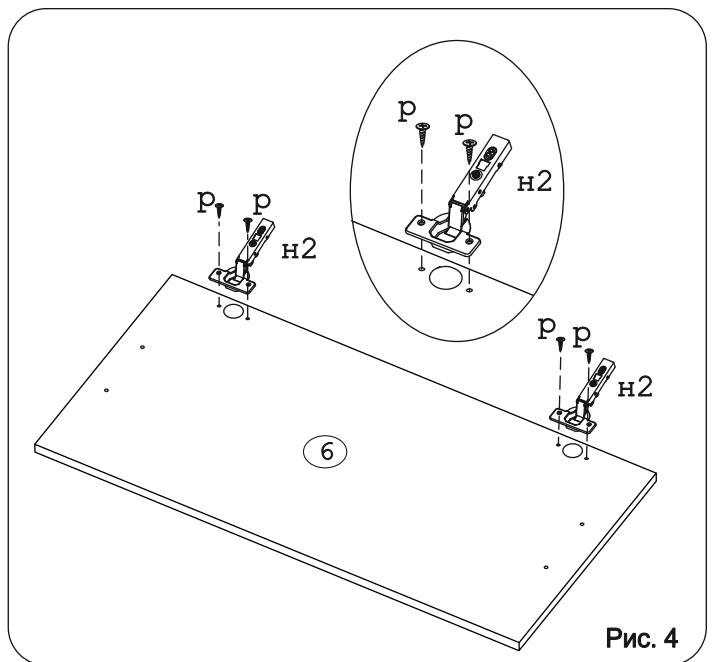

Арт. 102.23 "Бьянка-102" Шкаф с решеткой лев/прав (400x320x810)

а		б		в		г		д		е		ж	
Демпфер	2 шт.	Евровинт 50	8 шт.	Загл к ев. винту	8 шт.	Заглушка 5	2 шт.	Загл самокл. Д14	6 шт.	Заглушка Scarpi-4 лев	1 шт.	Заглушка Scarpi-4 прав	1 шт.
з		и		к									
Крепеж полоса	2 шт.	Стяжка 30 мм	3 компл	Навес Scarpi-4 лев	1 шт.								
л		м		н									
Навес Scarpi-4 прав	1 шт.	П/д "Дупло"	8 шт.	Петля накл. с доводчиком и с заглушкой	2 шт.								
о		п		р									
Ручка P420	1 шт.	Шуруп 3x12 п/сфера	18 шт.	Шуруп 4x16	8 шт.								

Внимание! Установите на шуруповерте минимальные обороты.

№	Наименование деталей	Модуль 102.03	Модуль 102.04	Модуль 102.07	Модуль 102.22	Модуль 102.23	Кол-во деталей
1.	Боковина левая	805x294	805x294	805x294	805x294	805x294	1 шт.
2.	Боковина правая	805x294	805x294	805x294	805x294	805x294	1 шт.
3.	Полка стационарная	368x293	368x293	268x293	418x293	368x293	2 шт.
4.	Полка вкладная	366x276	366x276	266x276	416x276	366x276	2 шт.
5.	Стенка ДВПО	800x396	800x396	800x296	800x446	800x396	1 шт.
6.	Дверь ун. МДФ ДР	800x397	800x397	800x297	800x447	800x397	1 шт.

Рис. 1

Рис. 2

Рис. 3

Рис. 4

Рис. 5

Рис. 6