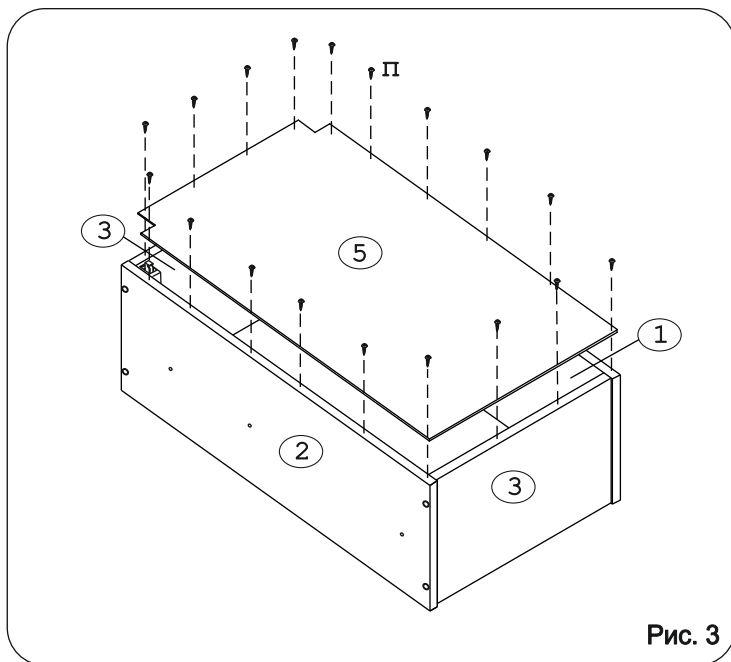

Внимание! Установите на шуруповерте минимальные обороты.

№	Наименование деталей	Модуль 102.03	Модуль 102.04	Модуль 102.07	Модуль 102.22	Модуль 102.23	Кол-во деталей
1.	Боковина левая	805x294	805x294	805x294	805x294	805x294	1 шт.
2.	Боковина правая	805x294	805x294	805x294	805x294	805x294	1 шт.
3.	Полка стационарная	368x293	368x293	268x293	418x293	368x293	2 шт.
4.	Полка вкладная	366x276	366x276	266x276	416x276	366x276	2 шт.
5.	Стенка ДВПО	800x396	800x396	800x296	800x446	800x396	1 шт.
6.	Дверь ун. МДФ ДР	800x397	800x397	800x297	800x447	800x397	1 шт.

Рис. 1

Рис. 2

Рис. 3

Рис. 4

Рис. 5

Рис. 6