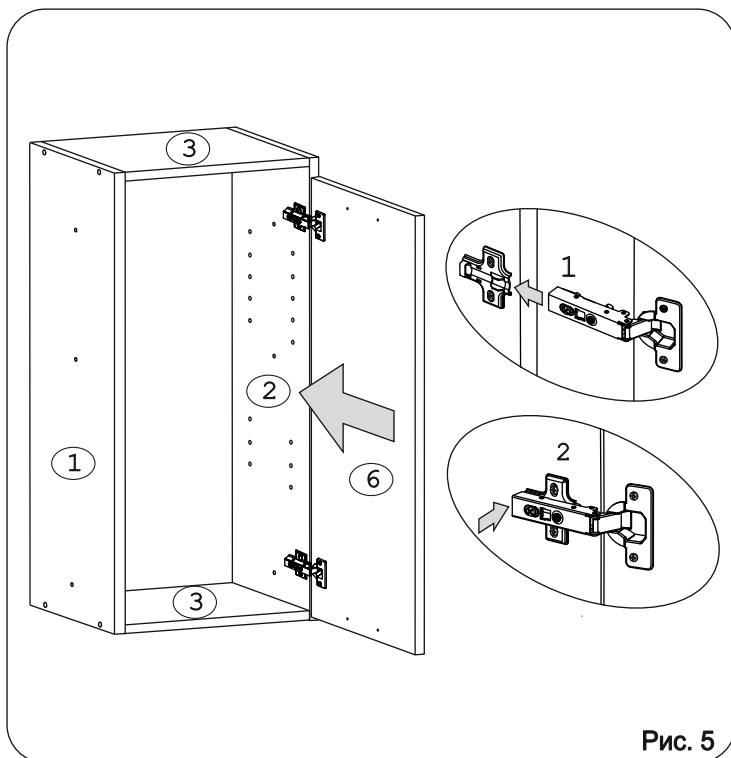

Внимание! Установите на шуруповерте минимальные обороты.

№	Наименование деталей	Модуль 102.03	Модуль 102.04	Модуль 102.07	Модуль 102.22	Модуль 102.23	Кол-во деталей
1.	Боковина левая	805x294	805x294	805x294	805x294	805x294	1 шт.
2.	Боковина правая	805x294	805x294	805x294	805x294	805x294	1 шт.
3.	Полка стационарная	368x293	368x293	268x293	418x293	368x293	2 шт.
4.	Полка вкладная	366x276	366x276	266x276	416x276	366x276	2 шт.
5.	Стенка ДВПО	800x396	800x396	800x296	800x446	800x396	1 шт.
6.	Дверь ун. МДФ ДР	800x397	800x397	800x297	800x447	800x397	1 шт.

Рис. 1

Рис. 2

Рис. 3

Рис. 4

Рис. 5

Рис. 6