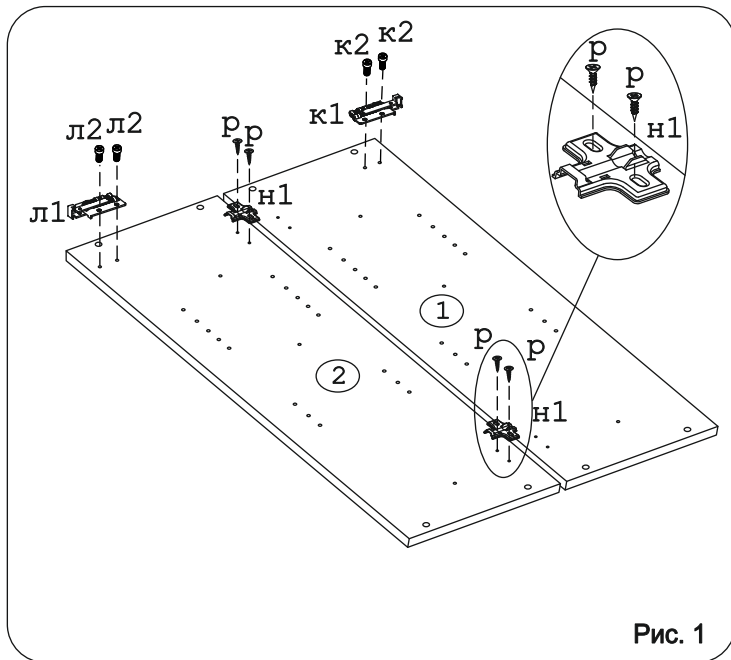

Арт. 102.23 "Бьянка-102" Шкаф с решеткой лев/прав (400x320x810)

а		б		в		г		д		е		ж	
Демпфер	2 шт.	Евровинт 50	8 шт.	Загл к ев. винту	8 шт.	Заглушка 5	2 шт.	Загл самокл. Д14	6 шт.	Заглушка Scarpi-4 лев	1 шт.	Заглушка Scarpi-4 прав	1 шт.
з		и		к									
Крепеж полоса	2 шт.	Стяжка 30 мм	3 компл	Навес Scarpi-4 лев	1 шт.								
л		м		н									
Навес Scarpi-4 прав	1 шт.	П/д "Дупло"	8 шт.	Петля накл. с доводчиком и с заглушкой	2 шт.								
о		п		р									
Ручка P420	1 шт.	Шуруп 3x12 п/сфера	18 шт.	Шуруп 4x16	8 шт.								

Внимание! Установите на шуруповерте минимальные обороты.

№	Наименование деталей	Модуль 102.03	Модуль 102.04	Модуль 102.07	Модуль 102.22	Модуль 102.23	Кол-во деталей
1.	Боковина левая	805x294	805x294	805x294	805x294	805x294	1 шт.
2.	Боковина правая	805x294	805x294	805x294	805x294	805x294	1 шт.
3.	Полка стационарная	368x293	368x293	268x293	418x293	368x293	2 шт.
4.	Полка вкладная	366x276	366x276	266x276	416x276	366x276	2 шт.
5.	Стенка ДВПО	800x396	800x396	800x296	800x446	800x396	1 шт.
6.	Дверь ун. МДФ ДР	800x397	800x397	800x297	800x447	800x397	1 шт.

Рис. 1

Рис. 2

Рис. 3

Рис. 4

Рис. 5

Рис. 6