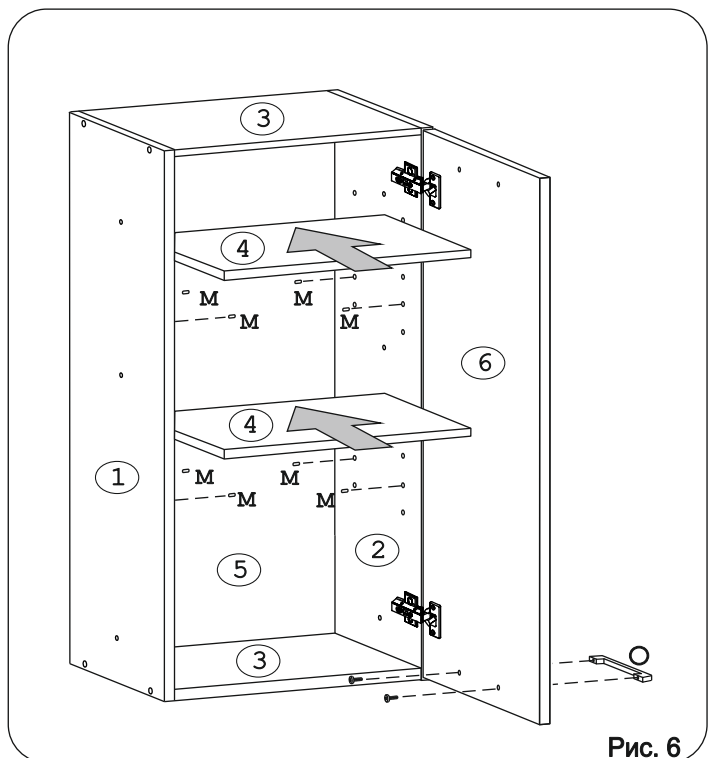

Арт. 102.03 "Бьянка-102" Шкаф лев/прав (400x320x810)

Арт. 102.04 "Бьянка-102" Шкаф-витрина лев/прав (400x320x810)

Арт. 102.07 "Бьянка-102" Шкаф лев/прав (300x320x810)

Арт. 102.22 "Бьянка-102" Шкаф лев/прав (450x320x810)

Арт. 102.23 "Бьянка-102" Шкаф с решеткой лев/прав (400x320x810)

а		б		в		г		д		е		ж	
Демпфер	2 шт.	Евровинт 50	8 шт.	Загл к ев. винту	8 шт.	Заглушка 5	2 шт.	Загл самокл. Д14	6 шт.	Заглушка Scarpi-4 лев	1 шт.	Заглушка Scarpi-4 прав	1 шт.
з		и		к									
Крепеж полоса	2 шт.	Стяжка 30 мм	3 компл	Навес Scarpi-4 лев	1 шт.								
л		м		н									
Навес Scarpi-4 прав	1 шт.	П/д "Дупло"	8 шт.	Петля накл. с доводчиком и с заглушкой	2 шт.								
о		п		р									
Ручка P420	1 шт.	Шуруп 3x12 п/сфера	18 шт.	Шуруп 4x16	8 шт.								

Внимание! Установите на шуруповерте минимальные обороты.

№	Наименование деталей	Модуль 102.03	Модуль 102.04	Модуль 102.07	Модуль 102.22	Модуль 102.23	Кол-во деталей
1.	Боковина левая	805x294	805x294	805x294	805x294	805x294	1 шт.
2.	Боковина правая	805x294	805x294	805x294	805x294	805x294	1 шт.
3.	Полка стационарная	368x293	368x293	268x293	418x293	368x293	2 шт.
4.	Полка вкладная	366x276	366x276	266x276	416x276	366x276	2 шт.
5.	Стенка ДВПО	800x396	800x396	800x296	800x446	800x396	1 шт.
6.	Дверь ун. МДФ ДР	800x397	800x397	800x297	800x447	800x397	1 шт.

Рис. 1

Рис. 2

Рис. 3

Рис. 4

Рис. 5

Рис. 6