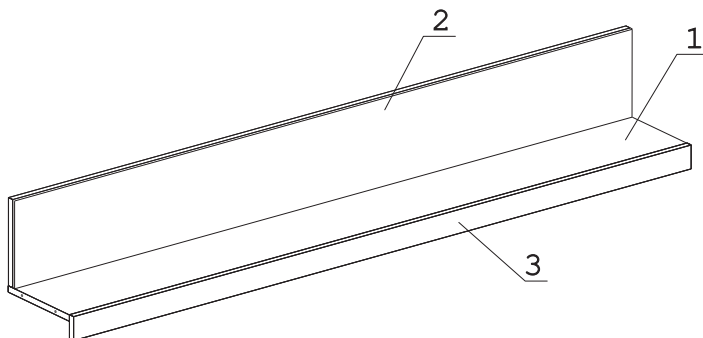

	а		б		в		г		д		е		ж
Еuroвинт 50	5 шт.	Навес круглый 35 мм	3 шт.	Крюк 5,8x50x12	3 шт.	Дюбель распорный 10x50	3 шт.	Загл. к еv. винту	5 шт.	Загл самокл. Д14	9 шт.	Загл самокл. Д20	10 шт.
	з		и		к								
Эксцентрик 16	5 шт.	Дюбель 30 мм	5 шт.	Шуруп 4,2x13	6 шт.								

Внимание!

Установите на шуруповерте минимальные обороты.

Наименование деталей

- | | | |
|---------------|----------|-------|
| 1. Полка | 1800x254 | 1 шт. |
| 2. Стенка ДР | 1800x220 | 1 шт. |
| 3. Планка МДФ | 1800x60 | 1 шт. |