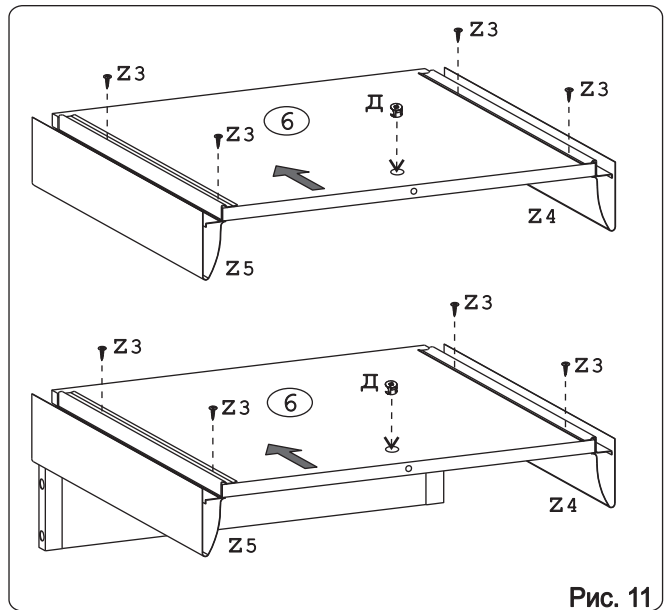

## Наименование деталей

1.	Боковина левая	702x509	1 шт.
2.	Боковина правая	702x509	1 шт.
3.	Основание	800x510	1 шт.
4.	Планка	766x92	2 шт.
5.	Стенка ДВПО	716x396	2 шт.
6.	Дно ящика	689x480	3 шт.
7.	Стенка ящика	678x65	1 шт.
8.	Стенка ящика	678x176	2 шт.
9.	Цоколь	798x100	1 шт.
10.	Фасад ящика верх. МДФ ДР	796x150	1 шт.
11.	Фасад ящика ср. МДФ ДР	796x278	1 шт.
12.	Фасад ящика нижн. МДФ ДР	796x278	1 шт.

Рис. 4

Рис. 5

**Внимание!** Между №5-ми деталями установите стыковочный профиль «О».

Рис. 6

Рис. 7

Рис. 8

Рис. 9

Рис. 10