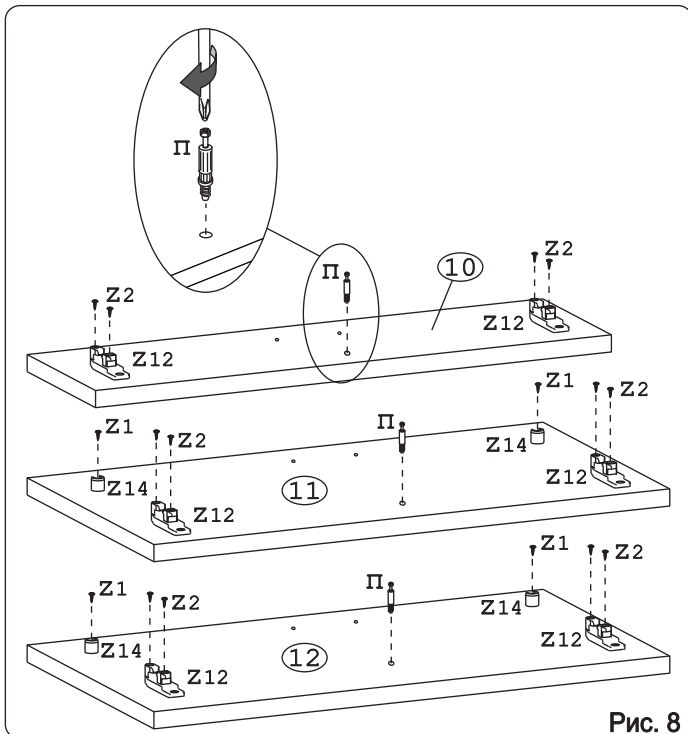

Метабокс Innotech 470 h-176 мм (2 компл.) (Z):

													
Шуруп 3.5x13 Хеттих	4 шт.	Шуруп 3.5x25 Хеттих	8 шт.	Шуруп 4x16 Хеттих	24 шт.	Боковина 470 мм, лев	2 шт.	Боковина 470 мм, прав	2 шт.	Направ. ролик. 470 мм, лев	2 шт.		
													
Направ. ролик. 470 мм, прав	2 шт.	Держатель ст. 176 мм, лев.	2 шт.	Держатель ст. 176 мм, прав.	2 шт.	Держатель фас.	4 шт.	Рейлинг 470 мм	4 шт.	Держатель рейлинга	4 шт.	Заглушка Хеттих	4 шт.

## Наименование деталей

1.	Боковина левая	702x509	1 шт.
2.	Боковина правая	702x509	1 шт.
3.	Основание	800x510	1 шт.
4.	Планка	766x92	2 шт.
5.	Стенка ДВПО	716x396	2 шт.
6.	Дно ящика	689x480	3 шт.
7.	Стенка ящика	678x65	1 шт.
8.	Стенка ящика	678x176	2 шт.
9.	Цоколь	798x100	1 шт.
10.	Фасад ящика верх. МДФ ДР	796x150	1 шт.
11.	Фасад ящика ср. МДФ ДР	796x278	1 шт.
12.	Фасад ящика нижн. МДФ ДР	796x278	1 шт.

Рис. 4

Рис. 5

**Внимание!** Между №5-ми деталями установите стыковочный профиль «О».

Рис. 6

Рис. 7

Рис. 8

Рис. 9

Рис. 10

Рис. 11

Рис. 12

Рис. 13

**Внимание!** Цоколь с помощью клипс «М» крепится к ножкам.

Рис. 14

Рис. 15