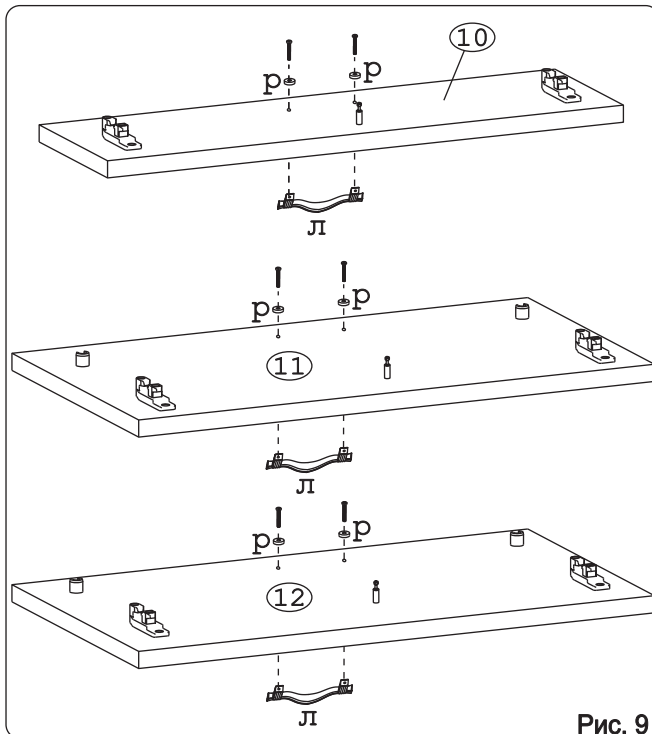

 для крепления столешни							
Евровинт 50	12 шт.	Шуруп 3x12 п/сфера	24 шт.	Шуруп 3,5x15	20 шт.	Шуруп 4x30	4 шт.	Эксцентрик 16	3 шт.	Ножка кухонная 100-110	4 шт.	Загл. к ев. винту	8 шт.
													
Загл. самокл. Д14	4 шт.	Саморез 6x10	12 шт.	Стяжка 30 мм.	2 компл.	Ручка Р392	3 шт.	Клипса для ножки	2 шт.	Уплотнитель для цоколя	1 шт. L=798	Стыков. профиль	1 шт. L=683
													
Дюбель 20 мм укороч.	3 шт.	Шайба 12x4 пл.	6 шт.										

## Наименование деталей

1.	Боковина левая	702x509	1 шт.
2.	Боковина правая	702x509	1 шт.
3.	Основание	800x510	1 шт.
4.	Планка	766x92	2 шт.
5.	Стенка ДВПО	716x396	2 шт.
6.	Дно ящика	689x480	3 шт.
7.	Стенка ящика	678x65	1 шт.
8.	Стенка ящика	678x176	2 шт.
9.	Цоколь	798x100	1 шт.
10.	Фасад ящика верх. МДФ ДР	796x150	1 шт.
11.	Фасад ящика ср. МДФ ДР	796x278	1 шт.
12.	Фасад ящика нижн. МДФ ДР	796x278	1 шт.

Рис. 4

Рис. 5

**Внимание!** Между №5-ми деталями установите стыковочный профиль «О».

Рис. 6

Рис. 7

Рис. 8

Рис. 9

Рис. 10

Рис. 11

Рис. 12

Рис. 13

**Внимание!** Цоколь с помощью клипс «М» крепится к ножкам.

Рис. 14

Рис. 15