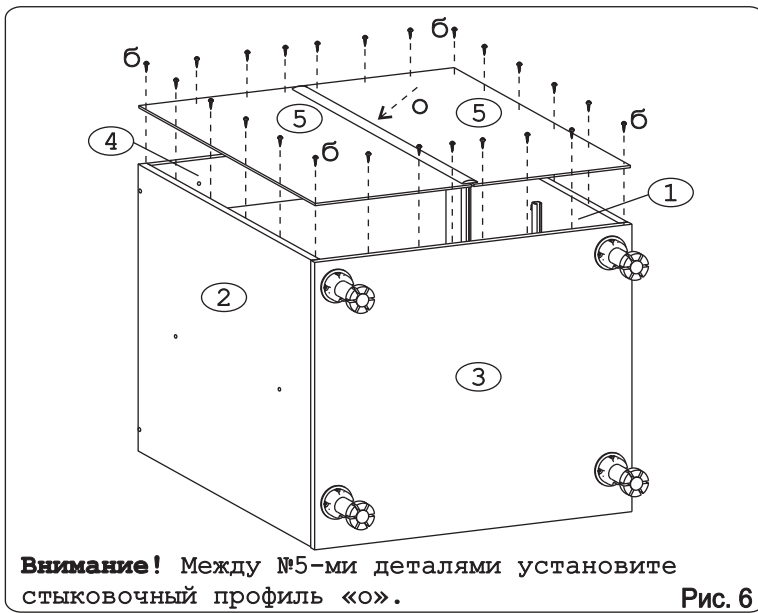

## Наименование деталей

1.	Боковина левая	702x509	1 шт.
2.	Боковина правая	702x509	1 шт.
3.	Основание	800x510	1 шт.
4.	Планка	766x92	2 шт.
5.	Стенка ДВПО	716x396	2 шт.
6.	Дно ящика	689x480	3 шт.
7.	Стенка ящика	678x65	1 шт.
8.	Стенка ящика	678x176	2 шт.
9.	Цоколь	798x100	1 шт.
10.	Фасад ящика верх. МДФ ДР	796x150	1 шт.
11.	Фасад ящика ср. МДФ ДР	796x278	1 шт.
12.	Фасад ящика нижн. МДФ ДР	796x278	1 шт.

Рис. 4

Рис. 5

**Внимание!** Между №5-ми деталями установите стыковочный профиль «О».

Рис. 6

Рис. 7

Рис. 8

Рис. 9

Рис. 10

Рис. 11

Рис. 12

Рис. 13

**Внимание!** Цоколь с помощью клипс «М» крепится к ножкам.

Рис. 14

Рис. 15