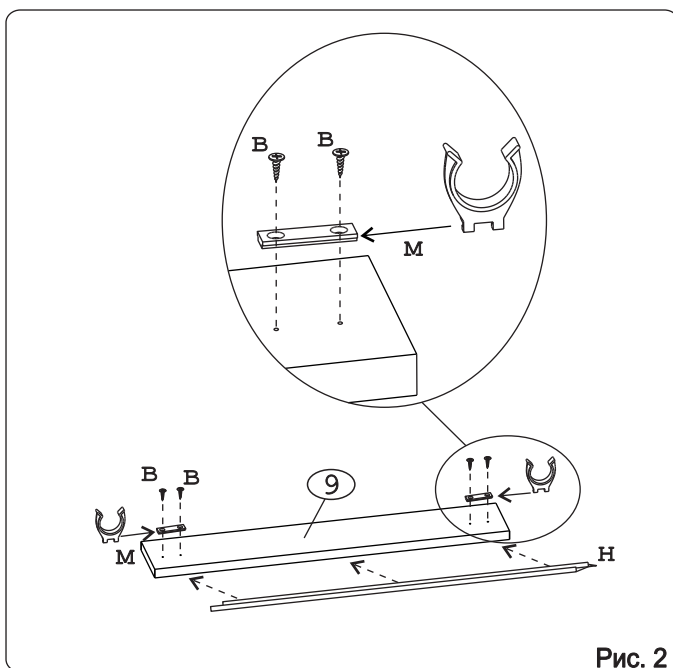

 для крепления столешни							
Евровинт 50	12 шт.	Шуруп 3x12 п/сфера	24 шт.	Шуруп 3,5x15	20 шт.	Шуруп 4x30	4 шт.	Эксцентрик 16	3 шт.	Ножка кухонная 100-110	4 шт.	Загл. к ев. винту	8 шт.
													
Загл. самокл. Д14	4 шт.	Саморез 6x10	12 шт.	Стяжка 30 мм.	2 компл.	Ручка Р392	3 шт.	Клипса для ножки	2 шт.	Уплотнитель для цоколя	1 шт. L=798	Стыков. профиль	1 шт. L=683
													
Дюбель 20 мм укороч.	3 шт.	Шайба 12x4 пл.	6 шт.										

Метабокс Innotech 470 h-70 мм (1 компл.) (Z):

											
Шуруп 3.5x25 Хеттих	4 шт.	Шуруп 4x16 Хеттих	8 шт.	Боковина 470 мм, лев	1 шт.	Боковина 470 мм, прав	1 шт.	Направ. ролик. 470 мм, лев	1 шт.	Направ. ролик. 470 мм, прав	1 шт.
											
Держатель ст. 70 мм, лев.	1 шт.	Держатель ст. 70 мм, прав.	1 шт.	Держатель фас.	2 шт.	Заглушка Хеттих	2 шт.				

Метабокс Innotech 470 h-176 мм (2 компл.) (Z):

													
Шуруп 3.5x13 Хеттих	4 шт.	Шуруп 3.5x25 Хеттих	8 шт.	Шуруп 4x16 Хеттих	24 шт.	Боковина 470 мм, лев	2 шт.	Боковина 470 мм, прав	2 шт.	Направ. ролик. 470 мм, лев	2 шт.		
													
Направ. ролик. 470 мм, прав	2 шт.	Держатель ст. 176 мм, лев.	2 шт.	Держатель ст. 176 мм, прав.	2 шт.	Держатель фас.	4 шт.	Рейлинг 470 мм	4 шт.	Держатель рейлинга	4 шт.	Заглушка Хеттих	4 шт.

## Наименование деталей

1.	Боковина левая	702x509	1 шт.
2.	Боковина правая	702x509	1 шт.
3.	Основание	800x510	1 шт.
4.	Планка	766x92	2 шт.
5.	Стенка ДВПО	716x396	2 шт.
6.	Дно ящика	689x480	3 шт.
7.	Стенка ящика	678x65	1 шт.
8.	Стенка ящика	678x176	2 шт.
9.	Цоколь	798x100	1 шт.
10.	Фасад ящика верх. МДФ ДР	796x150	1 шт.
11.	Фасад ящика ср. МДФ ДР	796x278	1 шт.
12.	Фасад ящика нижн. МДФ ДР	796x278	1 шт.