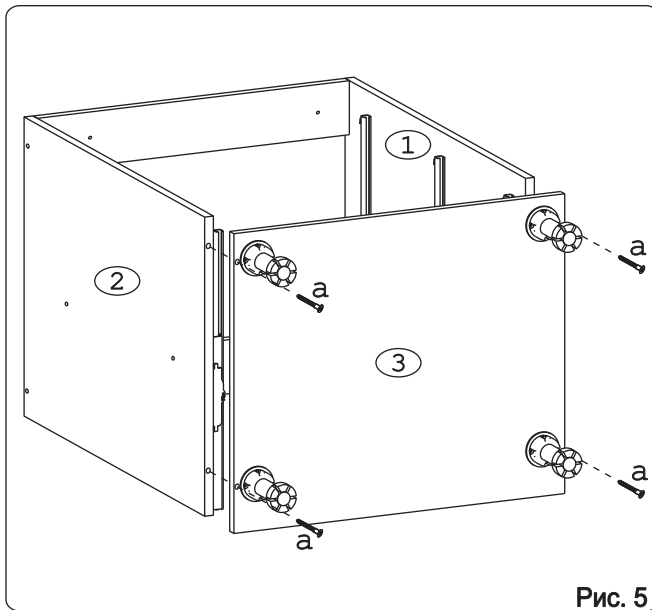

## Наименование деталей

1.	Боковина левая	702x509	1 шт.
2.	Боковина правая	702x509	1 шт.
3.	Основание	800x510	1 шт.
4.	Планка	766x92	2 шт.
5.	Стенка ДВПО	716x396	2 шт.
6.	Дно ящика	689x480	3 шт.
7.	Стенка ящика	678x65	1 шт.
8.	Стенка ящика	678x176	2 шт.
9.	Цоколь	798x100	1 шт.
10.	Фасад ящика верх. МДФ ДР	796x150	1 шт.
11.	Фасад ящика ср. МДФ ДР	796x278	1 шт.
12.	Фасад ящика нижн. МДФ ДР	796x278	1 шт.

Рис. 4

Рис. 5

**Внимание!** Между №5-ми деталями установите стыковочный профиль «О».

Рис. 6

Рис. 7

Рис. 8

Рис. 9

Рис. 10

Рис. 11

Рис. 12

Рис. 13

**Внимание!** Цоколь с помощью клипс «М» крепится к ножкам.

Рис. 14

Рис. 15