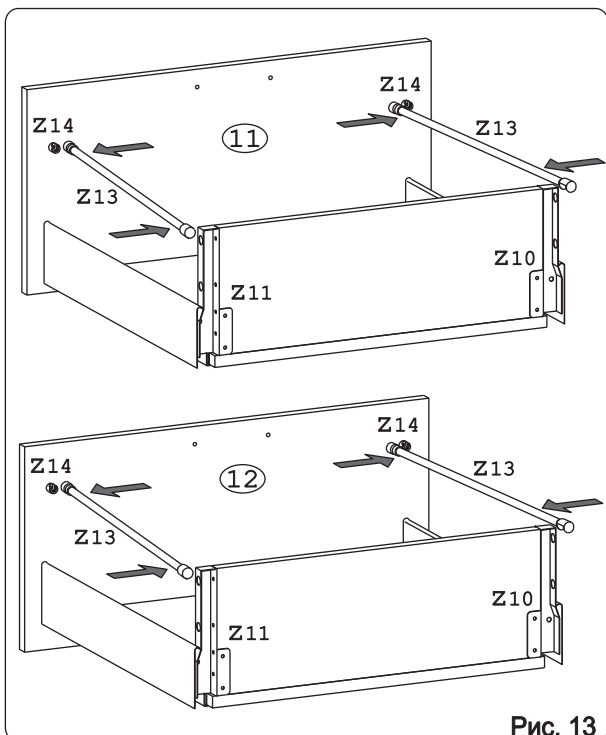

 для крепления столешни							
Евровинт 50	12 шт.	Шуруп 3x12 п/сфера	24 шт.	Шуруп 3,5x15	20 шт.	Шуруп 4x30	4 шт.	Эксцентрик 16	3 шт.	Ножка кухонная 100-110	4 шт.	Загл. к ев. винту	8 шт.
													
Загл. самокл. Д14	4 шт.	Саморез 6x10	12 шт.	Стяжка 30 мм.	2 компл.	Ручка Р392	3 шт.	Клипса для ножки	2 шт.	Уплотнитель для цоколя	1 шт. L=798	Стыков. профиль	1 шт. L=683
													
Дюбель 20 мм укороч.	3 шт.	Шайба 12x4 пл.	6 шт.										

## Наименование деталей

1.	Боковина левая	702x509	1 шт.
2.	Боковина правая	702x509	1 шт.
3.	Основание	800x510	1 шт.
4.	Планка	766x92	2 шт.
5.	Стенка ДВПО	716x396	2 шт.
6.	Дно ящика	689x480	3 шт.
7.	Стенка ящика	678x65	1 шт.
8.	Стенка ящика	678x176	2 шт.
9.	Цоколь	798x100	1 шт.
10.	Фасад ящика верх. МДФ ДР	796x150	1 шт.
11.	Фасад ящика ср. МДФ ДР	796x278	1 шт.
12.	Фасад ящика нижн. МДФ ДР	796x278	1 шт.

Рис. 4

Рис. 5

**Внимание!** Между №5-ми деталями установите стыковочный профиль «О».

Рис. 6

Рис. 7

Рис. 8

Рис. 9

Рис. 10

Рис. 11

Рис. 12

Рис. 13

**Внимание!** Цоколь с помощью клипс «М» крепится к ножкам.

Рис. 14

Рис. 15