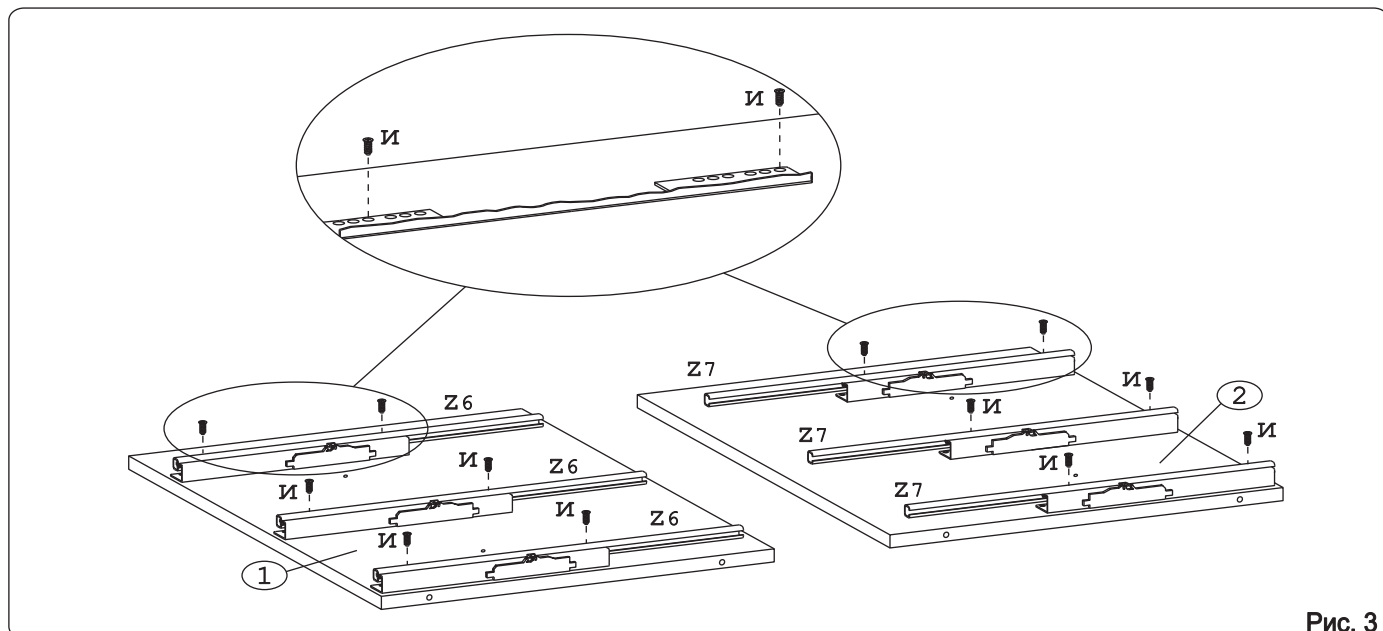

 для крепления столешни							
Евровинт 50	12 шт.	Шуруп 3x12 п/сфера	24 шт.	Шуруп 3,5x15	20 шт.	Шуруп 4x30	4 шт.	Эксцентрик 16	3 шт.	Ножка кухонная 100-110	4 шт.	Загл. к ев. винту	8 шт.
													
Загл. самокл. Д14	4 шт.	Саморез 6x10	12 шт.	Стяжка 30 мм.	2 компл.	Ручка Р392	3 шт.	Клипса для ножки	2 шт.	Уплотнитель для цоколя	1 шт. L=798	Стыков. профиль	1 шт. L=683
													
Дюбель 20 мм укороч.	3 шт.	Шайба 12x4 пл.	6 шт.										

Метабокс Innotech 470 h-70 мм (1 компл.) (Z):

											
Шуруп 3.5x25 Хеттих	4 шт.	Шуруп 4x16 Хеттих	8 шт.	Боковина 470 мм, лев	1 шт.	Боковина 470 мм, прав	1 шт.	Направ. ролик. 470 мм, лев	1 шт.	Направ. ролик. 470 мм, прав	1 шт.
											
Держатель ст. 70 мм, лев.	1 шт.	Держатель ст. 70 мм, прав.	1 шт.	Держатель фас.	2 шт.	Заглушка Хеттих	2 шт.				

Метабокс Innotech 470 h-176 мм (2 компл.) (Z):

													
Шуруп 3.5x13 Хеттих	4 шт.	Шуруп 3.5x25 Хеттих	8 шт.	Шуруп 4x16 Хеттих	24 шт.	Боковина 470 мм, лев	2 шт.	Боковина 470 мм, прав	2 шт.	Направ. ролик. 470 мм, лев	2 шт.		
													
Направ. ролик. 470 мм, прав	2 шт.	Держатель ст. 176 мм, лев.	2 шт.	Держатель ст. 176 мм, прав.	2 шт.	Держатель фас.	4 шт.	Рейлинг 470 мм	4 шт.	Держатель рейлинга	4 шт.	Заглушка Хеттих	4 шт.

## Наименование деталей

1.	Боковина левая	702x509	1 шт.
2.	Боковина правая	702x509	1 шт.
3.	Основание	800x510	1 шт.
4.	Планка	766x92	2 шт.
5.	Стенка ДВПО	716x396	2 шт.
6.	Дно ящика	689x480	3 шт.
7.	Стенка ящика	678x65	1 шт.
8.	Стенка ящика	678x176	2 шт.
9.	Цоколь	798x100	1 шт.
10.	Фасад ящика верх. МДФ ДР	796x150	1 шт.
11.	Фасад ящика ср. МДФ ДР	796x278	1 шт.
12.	Фасад ящика нижн. МДФ ДР	796x278	1 шт.