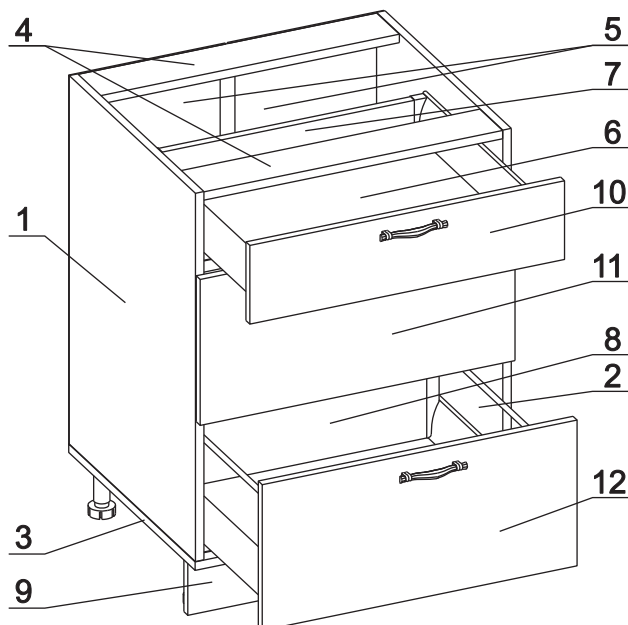

 для крепления столешни							
Евровинт 50	12 шт.	Шуруп 3x12 п/сфера	24 шт.	Шуруп 3,5x15	20 шт.	Шуруп 4x30	4 шт.	Эксцентрик 16	3 шт.	Ножка кухонная 100-110	4 шт.	Загл. к ев. винту	8 шт.
													
Загл. самокл. Д14	4 шт.	Саморез 6x10	12 шт.	Стяжка 30 мм.	2 компл.	Ручка Р392	3 шт.	Клипса для ножки	2 шт.	Уплотнитель для цоколя	1 шт. L=798	Стыков. профиль	1 шт. L=683
													
Дюбель 20 мм укороч.	3 шт.	Шайба 12x4 пл.	6 шт.										

Метабокс Innotech 470 h-70 мм (1 компл.) (Z):

											
Шуруп 3.5x25 Хеттих	4 шт.	Шуруп 4x16 Хеттих	8 шт.	Боковина 470 мм, лев	1 шт.	Боковина 470 мм, прав	1 шт.	Направ. ролик. 470 мм, лев	1 шт.	Направ. ролик. 470 мм, прав	1 шт.
											
Держатель ст. 70 мм, лев.	1 шт.	Держатель ст. 70 мм, прав.	1 шт.	Держатель фас.	2 шт.	Заглушка Хеттих	2 шт.				

Метабокс Innotech 470 h-176 мм (2 компл.) (Z):

													
Шуруп 3.5x13 Хеттих	4 шт.	Шуруп 3.5x25 Хеттих	8 шт.	Шуруп 4x16 Хеттих	24 шт.	Боковина 470 мм, лев	2 шт.	Боковина 470 мм, прав	2 шт.	Направ. ролик. 470 мм, лев	2 шт.		
													
Направ. ролик. 470 мм, прав	2 шт.	Держатель ст. 176 мм, лев.	2 шт.	Держатель ст. 176 мм, прав.	2 шт.	Держатель фас.	4 шт.	Рейлинг 470 мм	4 шт.	Держатель рейлинга	4 шт.	Заглушка Хеттих	4 шт.

## Наименование деталей

1.	Боковина левая	702x509	1 шт.
2.	Боковина правая	702x509	1 шт.
3.	Основание	800x510	1 шт.
4.	Планка	766x92	2 шт.
5.	Стенка ДВПО	716x396	2 шт.
6.	Дно ящика	689x480	3 шт.
7.	Стенка ящика	678x65	1 шт.
8.	Стенка ящика	678x176	2 шт.
9.	Цоколь	798x100	1 шт.
10.	Фасад ящика верх. МДФ ДР	796x150	1 шт.
11.	Фасад ящика ср. МДФ ДР	796x278	1 шт.
12.	Фасад ящика нижн. МДФ ДР	796x278	1 шт.