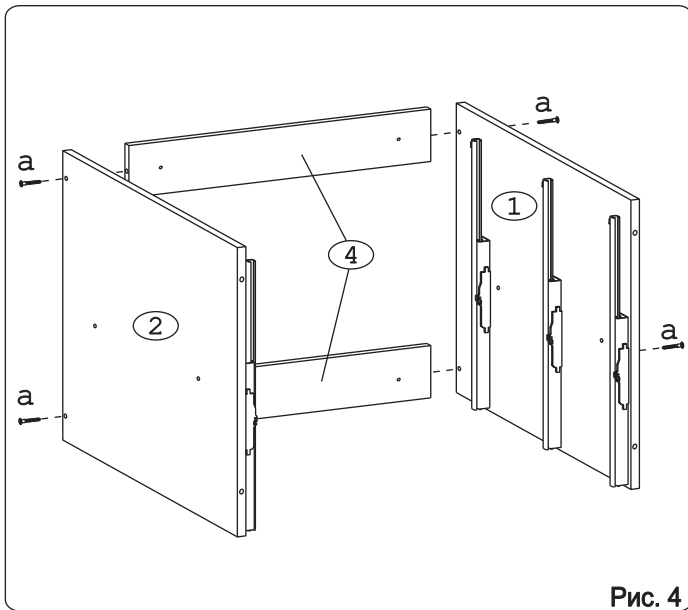

Метабокс Innotech 470 h-176 мм (2 компл.) (Z):

													
Шуруп 3.5x13 Хеттих	4 шт.	Шуруп 3.5x25 Хеттих	8 шт.	Шуруп 4x16 Хеттих	24 шт.	Боковина 470 мм, лев	2 шт.	Боковина 470 мм, прав	2 шт.	Направ. ролик. 470 мм, лев	2 шт.		
													
Направ. ролик. 470 мм, прав	2 шт.	Держатель ст. 176 мм, лев.	2 шт.	Держатель ст. 176 мм, прав.	2 шт.	Держатель фас.	4 шт.	Рейлинг 470 мм	4 шт.	Держатель рейлинга	4 шт.	Заглушка Хеттих	4 шт.

## Наименование деталей

1.	Боковина левая	702x509	1 шт.
2.	Боковина правая	702x509	1 шт.
3.	Основание	800x510	1 шт.
4.	Планка	766x92	2 шт.
5.	Стенка ДВПО	716x396	2 шт.
6.	Дно ящика	689x480	3 шт.
7.	Стенка ящика	678x65	1 шт.
8.	Стенка ящика	678x176	2 шт.
9.	Цоколь	798x100	1 шт.
10.	Фасад ящика верх. МДФ ДР	796x150	1 шт.
11.	Фасад ящика ср. МДФ ДР	796x278	1 шт.
12.	Фасад ящика нижн. МДФ ДР	796x278	1 шт.