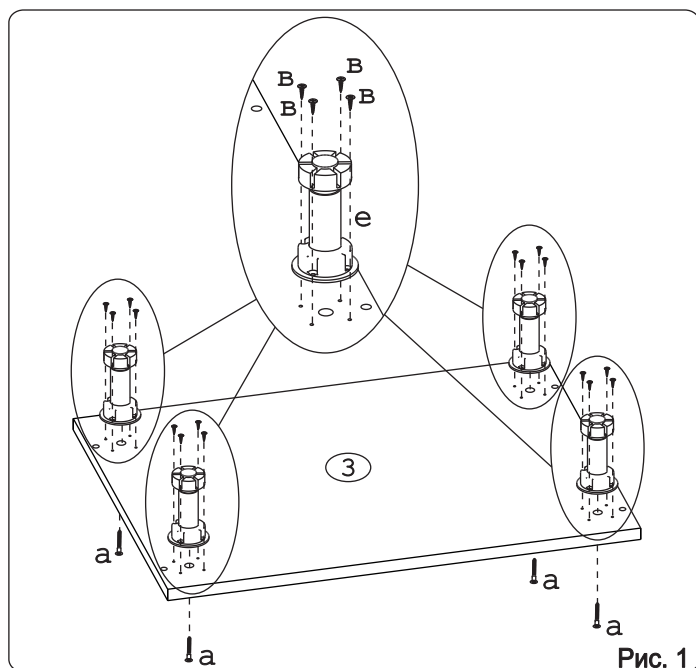

 для крепления столешни							
Евровинт 50	12 шт.	Шуруп 3x12 п/сфера	24 шт.	Шуруп 3,5x15	20 шт.	Шуруп 4x30	4 шт.	Эксцентрик 16	3 шт.	Ножка кухонная 100-110	4 шт.	Загл. к ев. винту	8 шт.
													
Загл. самокл. Д14	4 шт.	Саморез 6x10	12 шт.	Стяжка 30 мм.	2 компл.	Ручка Р392	3 шт.	Клипса для ножки	2 шт.	Уплотнитель для цоколя	1 шт. L=798	Стыков. профиль	1 шт. L=683
													
Дюбель 20 мм укороч.	3 шт.	Шайба 12x4 пл.	6 шт.										

Метабокс Innotech 470 h-70 мм (1 компл.) (Z):

											
Шуруп 3.5x25 Хеттих	4 шт.	Шуруп 4x16 Хеттих	8 шт.	Боковина 470 мм, лев	1 шт.	Боковина 470 мм, прав	1 шт.	Направ. ролик. 470 мм, лев	1 шт.	Направ. ролик. 470 мм, прав	1 шт.
											
Держатель ст. 70 мм, лев.	1 шт.	Держатель ст. 70 мм, прав.	1 шт.	Держатель фас.	2 шт.	Заглушка Хеттих	2 шт.				

Метабокс Innotech 470 h-176 мм (2 компл.) (Z):

													
Шуруп 3.5x13 Хеттих	4 шт.	Шуруп 3.5x25 Хеттих	8 шт.	Шуруп 4x16 Хеттих	24 шт.	Боковина 470 мм, лев	2 шт.	Боковина 470 мм, прав	2 шт.	Направ. ролик. 470 мм, лев	2 шт.		
													
Направ. ролик. 470 мм, прав	2 шт.	Держатель ст. 176 мм, лев.	2 шт.	Держатель ст. 176 мм, прав.	2 шт.	Держатель фас.	4 шт.	Рейлинг 470 мм	4 шт.	Держатель рейлинга	4 шт.	Заглушка Хеттих	4 шт.

## Наименование деталей

1.	Боковина левая	702x509	1 шт.
2.	Боковина правая	702x509	1 шт.
3.	Основание	800x510	1 шт.
4.	Планка	766x92	2 шт.
5.	Стенка ДВПО	716x396	2 шт.
6.	Дно ящика	689x480	3 шт.
7.	Стенка ящика	678x65	1 шт.
8.	Стенка ящика	678x176	2 шт.
9.	Цоколь	798x100	1 шт.
10.	Фасад ящика верх. МДФ ДР	796x150	1 шт.
11.	Фасад ящика ср. МДФ ДР	796x278	1 шт.
12.	Фасад ящика нижн. МДФ ДР	796x278	1 шт.