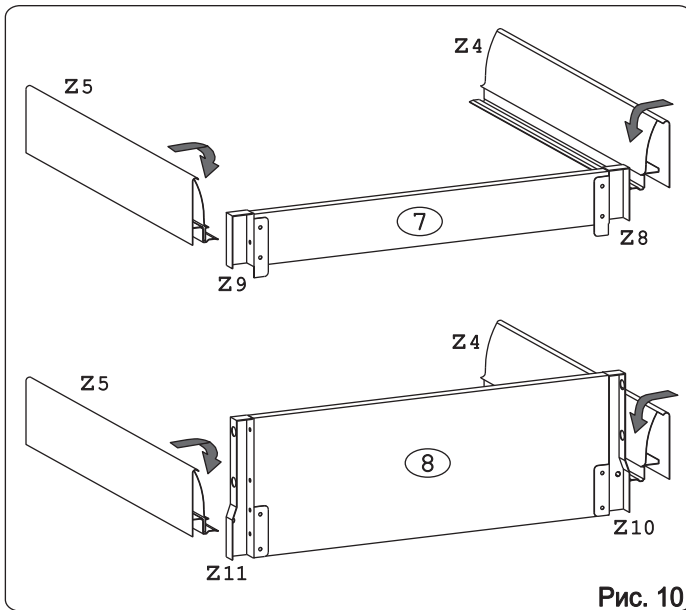

## Наименование деталей

1.	Боковина левая	702x509	1 шт.
2.	Боковина правая	702x509	1 шт.
3.	Основание	800x510	1 шт.
4.	Планка	766x92	2 шт.
5.	Стенка ДВПО	716x396	2 шт.
6.	Дно ящика	689x480	3 шт.
7.	Стенка ящика	678x65	1 шт.
8.	Стенка ящика	678x176	2 шт.
9.	Цоколь	798x100	1 шт.
10.	Фасад ящика верх. МДФ ДР	796x150	1 шт.
11.	Фасад ящика ср. МДФ ДР	796x278	1 шт.
12.	Фасад ящика нижн. МДФ ДР	796x278	1 шт.

Рис. 4

Рис. 5

**Внимание!** Между №5-ми деталями установите стыковочный профиль «О».

Рис. 6

Рис. 7

Рис. 8

Рис. 9

Рис. 10