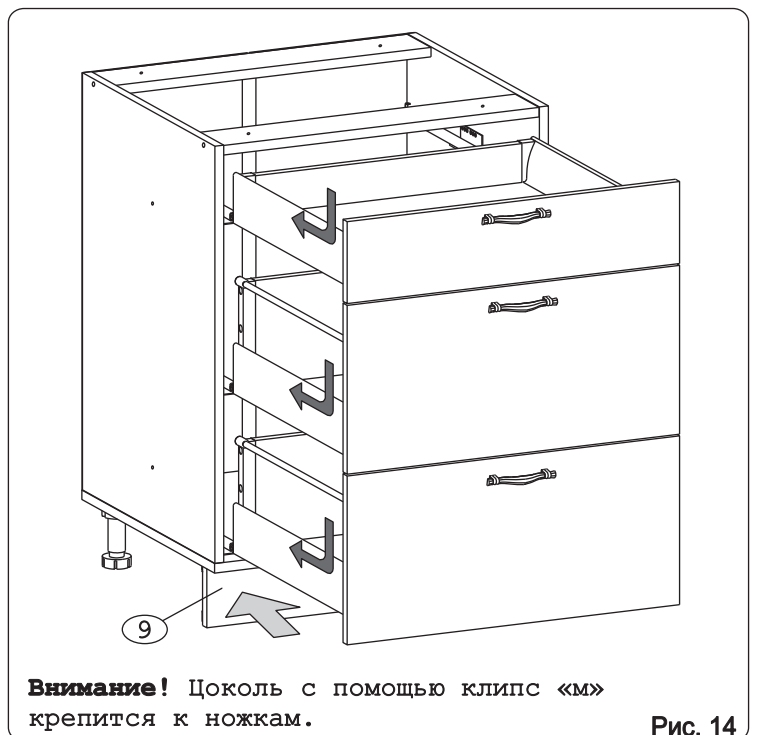

 для крепления столешни							
Евровинт 50	12 шт.	Шуруп 3x12 п/сфера	24 шт.	Шуруп 3,5x15	20 шт.	Шуруп 4x30	4 шт.	Эксцентрик 16	3 шт.	Ножка кухонная 100-110	4 шт.	Загл. к ев. винту	8 шт.
													
Загл. самокл. Д14	4 шт.	Саморез 6x10	12 шт.	Стяжка 30 мм.	2 компл.	Ручка Р392	3 шт.	Клипса для ножки	2 шт.	Уплотнитель для цоколя	1 шт. L=798	Стыков. профиль	1 шт. L=683
													
Дюбель 20 мм укороч.	3 шт.	Шайба 12x4 пл.	6 шт.										

Рис. 11

Рис. 12

Рис. 13

**Внимание!** Цоколь с помощью клипс «М» крепится к ножкам.

Рис. 14

Рис. 15