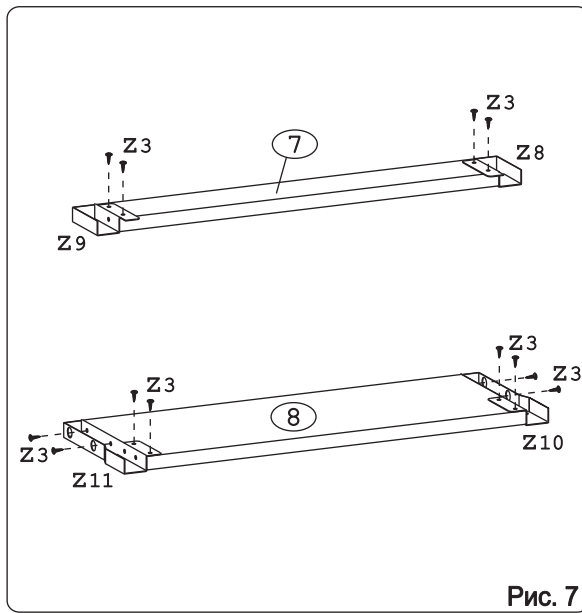

Метабокс Innotech 470 h-176 мм (2 компл.) (Z):

													
Шуруп 3.5x13 Хеттих	4 шт.	Шуруп 3.5x25 Хеттих	8 шт.	Шуруп 4x16 Хеттих	24 шт.	Боковина 470 мм, лев	2 шт.	Боковина 470 мм, прав	2 шт.	Направ. ролик. 470 мм, лев	2 шт.		
													
Направ. ролик. 470 мм, прав	2 шт.	Держатель ст. 176 мм, лев.	2 шт.	Держатель ст. 176 мм, прав.	2 шт.	Держатель фас.	4 шт.	Рейлинг 470 мм	4 шт.	Держатель рейлинга	4 шт.	Заглушка Хеттих	4 шт.

## Наименование деталей

1.	Боковина левая	702x509	1 шт.
2.	Боковина правая	702x509	1 шт.
3.	Основание	800x510	1 шт.
4.	Планка	766x92	2 шт.
5.	Стенка ДВПО	716x396	2 шт.
6.	Дно ящика	689x480	3 шт.
7.	Стенка ящика	678x65	1 шт.
8.	Стенка ящика	678x176	2 шт.
9.	Цоколь	798x100	1 шт.
10.	Фасад ящика верх. МДФ ДР	796x150	1 шт.
11.	Фасад ящика ср. МДФ ДР	796x278	1 шт.
12.	Фасад ящика нижн. МДФ ДР	796x278	1 шт.

Рис. 4

Рис. 5

**Внимание!** Между №5-ми деталями установите стыковочный профиль «О».

Рис. 6

Рис. 7

Рис. 8

Рис. 9

Рис. 10

Рис. 11

Рис. 12

Рис. 13

**Внимание!** Цоколь с помощью клипс «М» крепится к ножкам.

Рис. 14

Рис. 15