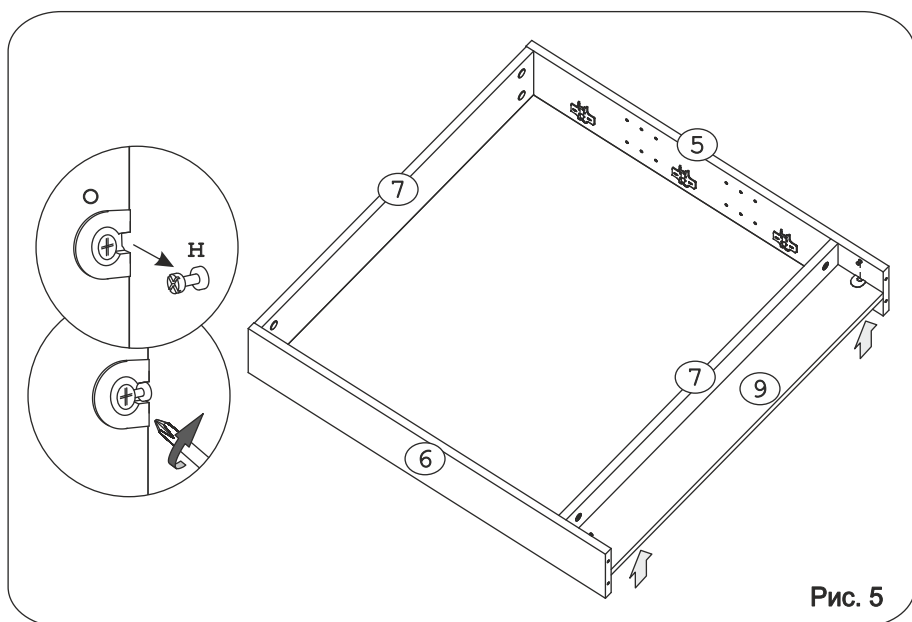

Наименование деталей

1. Боковина левая 712x406	1 шт.
2. Боковина правая 712x406	1 шт.
3. Панель 752x304	1 шт.
4. Крышка стола 800x446	1 шт.
5. Боковина надстр. лев. 791x128	1 шт.
6. Боковина надстр. прав. 791x128	1 шт.
7. Полка 764x127	2 шт.
8. Полка вкладная 763x122	2 шт.
9. Планка 764x100	1 шт.
10. Боковина ящика лев. 350x72	1 шт.
11. Боковина ящика прав. 350x72	1 шт.
12. Перегородка ящика 333x72	1 шт.
13. Стенка ящика 694x72	1 шт.
14. Дно ящика ДВПО 722x354	1 шт.
15. Стенка ДВПО 686x394	2 шт.
16. Дверь с зеркалом 700x541	1 шт.
17. Дверь МДФ ДР 700x250	1 шт.
18. Фасад ящика МДФ ДР 792x90	1 шт.

Далее выдвинуть внутреннюю часть из внешней.

Рис. 2

Рис. 3

Рис. 4

Рис. 5

Рис. 6

Рис. 7

Рис. 8

Рис. 9

Рис. 10

Рис. 11

Рис. 12

Рис. 13

Рис. 14

Рис. 15

Рис. 16