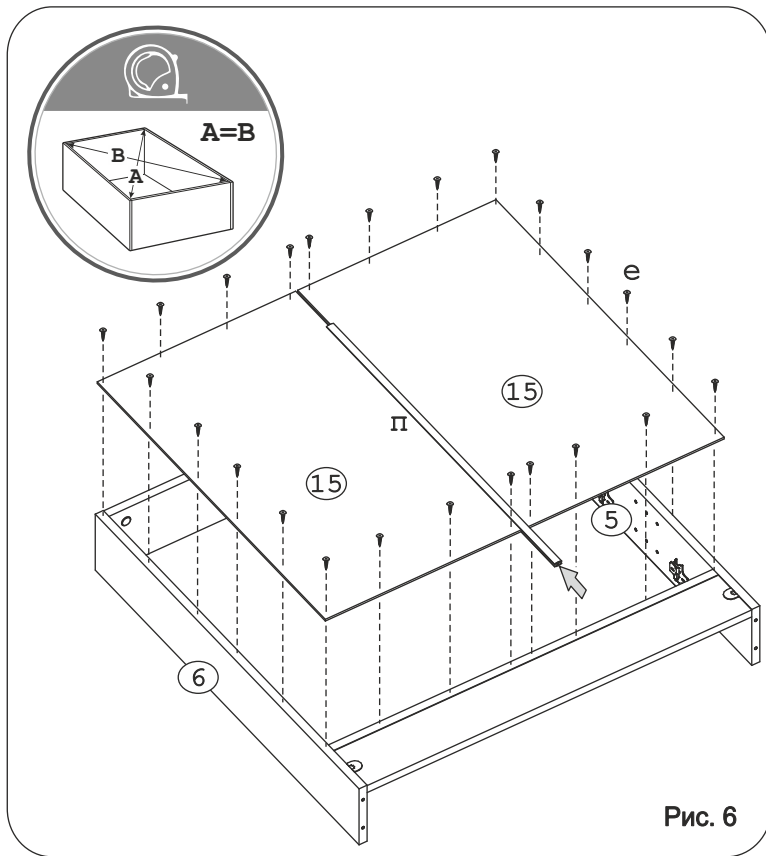

Наименование деталей

1. Боковина левая 712x406	1 шт.
2. Боковина правая 712x406	1 шт.
3. Панель 752x304	1 шт.
4. Крышка стола 800x446	1 шт.
5. Боковина надстр. лев. 791x128	1 шт.
6. Боковина надстр. прав. 791x128	1 шт.
7. Полка 764x127	2 шт.
8. Полка вкладная 763x122	2 шт.
9. Планка 764x100	1 шт.
10. Боковина ящика лев. 350x72	1 шт.
11. Боковина ящика прав. 350x72	1 шт.
12. Перегородка ящика 333x72	1 шт.
13. Стенка ящика 694x72	1 шт.
14. Дно ящика ДВПО 722x354	1 шт.
15. Стенка ДВПО 686x394	2 шт.
16. Дверь с зеркалом 700x541	1 шт.
17. Дверь МДФ ДР 700x250	1 шт.
18. Фасад ящика МДФ ДР 792x90	1 шт.

Далее выдвинуть внутреннюю часть из внешней.

Рис. 2

Рис. 3

Рис. 4

Рис. 5

Рис. 6

Рис. 7

Рис. 8

Рис. 9

Рис. 10

Рис. 11

Рис. 12

Рис. 13

Рис. 14

Рис. 15

Рис. 16