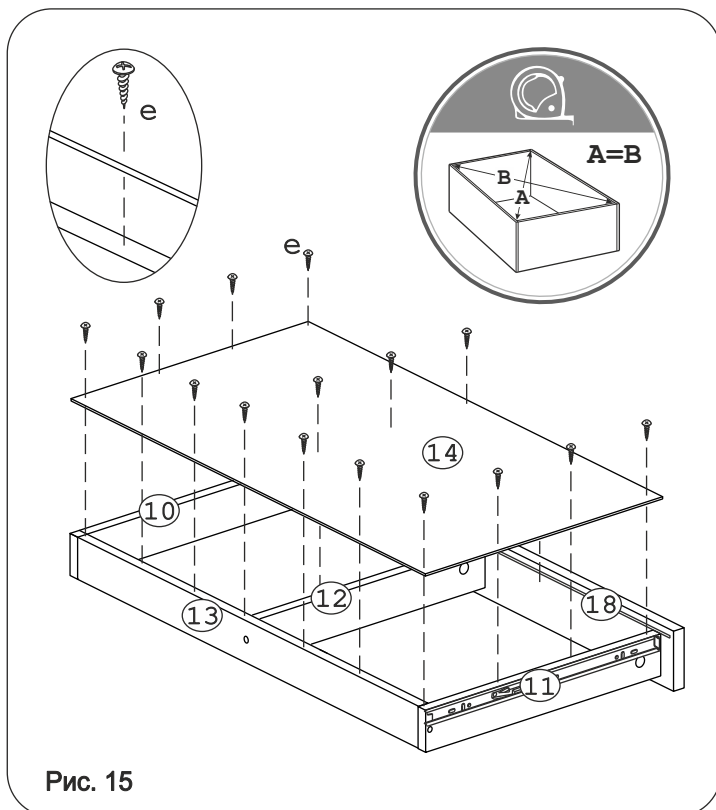

Наименование деталей

1. Боковина левая 712x406	1 шт.
2. Боковина правая 712x406	1 шт.
3. Панель 752x304	1 шт.
4. Крышка стола 800x446	1 шт.
5. Боковина надстр. лев. 791x128	1 шт.
6. Боковина надстр. прав. 791x128	1 шт.
7. Полка 764x127	2 шт.
8. Полка вкладная 763x122	2 шт.
9. Планка 764x100	1 шт.
10. Боковина ящика лев. 350x72	1 шт.
11. Боковина ящика прав. 350x72	1 шт.
12. Перегородка ящика 333x72	1 шт.
13. Стенка ящика 694x72	1 шт.
14. Дно ящика ДВПО 722x354	1 шт.
15. Стенка ДВПО 686x394	2 шт.
16. Дверь с зеркалом 700x541	1 шт.
17. Дверь МДФ ДР 700x250	1 шт.
18. Фасад ящика МДФ ДР 792x90	1 шт.

Далее выдвинуть внутреннюю часть из внешней.

Рис. 2

Рис. 3

Рис. 4

Рис. 5

Рис. 6

Рис. 7

Рис. 8

Рис. 9

Рис. 10

Рис. 11

Рис. 12

Рис. 13

Рис. 14

Рис. 15

Рис. 16

Рис. 17

Внимание!
 При установке ящика убедитесь, что направляющая г2 установлена в сепаратор с шариками направляющей г1.

Рис. 18

Рис. 19