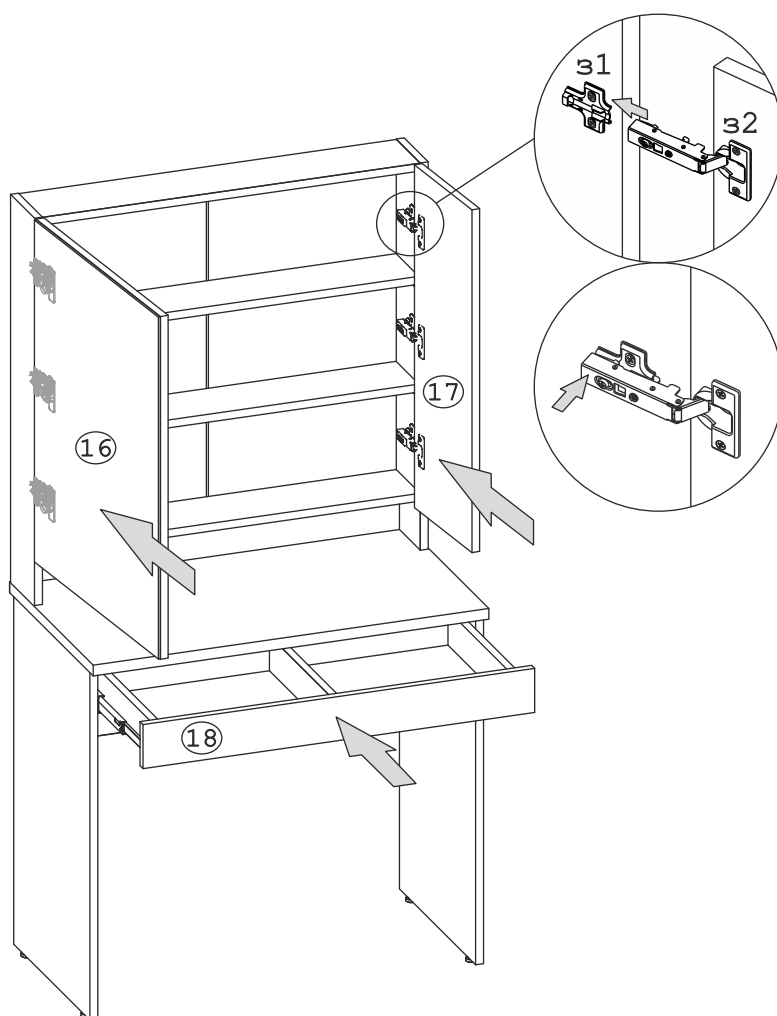

Наименование деталей

1. Боковина левая 712x406	1 шт.
2. Боковина правая 712x406	1 шт.
3. Панель 752x304	1 шт.
4. Крышка стола 800x446	1 шт.
5. Боковина надстр. лев. 791x128	1 шт.
6. Боковина надстр. прав. 791x128	1 шт.
7. Полка 764x127	2 шт.
8. Полка вкладная 763x122	2 шт.
9. Планка 764x100	1 шт.
10. Боковина ящика лев. 350x72	1 шт.
11. Боковина ящика прав. 350x72	1 шт.
12. Перегородка ящика 333x72	1 шт.
13. Стенка ящика 694x72	1 шт.
14. Дно ящика ДВПО 722x354	1 шт.
15. Стенка ДВПО 686x394	2 шт.
16. Дверь с зеркалом 700x541	1 шт.
17. Дверь МДФ ДР 700x250	1 шт.
18. Фасад ящика МДФ ДР 792x90	1 шт.

Рис. 9

Рис. 10

Рис. 11

Рис. 12

Рис. 13

Рис. 14

Рис. 15

Рис. 16

Рис. 17

Внимание!
 При установке ящика убедитесь, что направляющая г2 установлена в сепаратор с шариками направляющей г1.

Рис. 18

Рис. 19