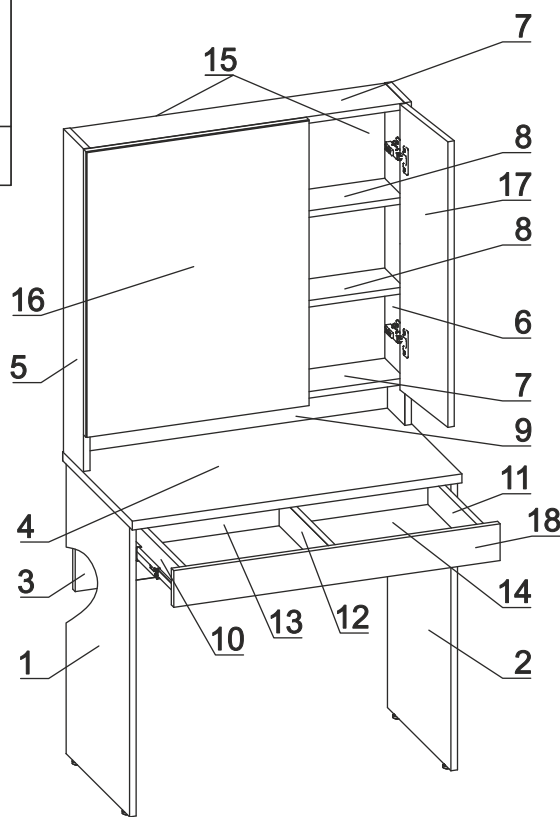

Дюбель 30 мм	19 шт	Эксцентрик 16	15 шт	Евровинт 50	7 шт	Направл. полновыкат. 350 (H35)	1 компл	Шуруп 3,5x15	28 шт	Шуруп 3x12 п/сфера	40 шт	Ножка М6	4 шт
Петля накл. с доводчиком и заглушкой	5 шт	Уголок RV8	2 шт	Заглушка эксцентрика	15 шт	Загл. к ев. винту	7 шт	П/д уголок	8 шт	Дюбель DU 321	2 шт.	Эксцентрик VB-35M/16	2 шт.
902 - черн		902 загл. самокл Д20-9 шт (Оникс)											
903 - бел		903 заглушка эксцентрика-4 шт (белый)		Загл самокл. Д14	29 шт	Эксцентрик 22	4 шт						
Стыков. профиль L=655 мм	1 шт												

Наименование деталей

1. Боковина левая 712x406	1 шт.
2. Боковина правая 712x406	1 шт.
3. Панель 752x304	1 шт.
4. Крышка стола 800x446	1 шт.
5. Боковина надстр. лев. 791x128	1 шт.
6. Боковина надстр. прав. 791x128	1 шт.
7. Полка 764x127	2 шт.
8. Полка вкладная 763x122	2 шт.
9. Планка 764x100	1 шт.
10. Боковина ящика лев. 350x72	1 шт.
11. Боковина ящика прав. 350x72	1 шт.
12. Перегородка ящика 333x72	1 шт.
13. Стенка ящика 694x72	1 шт.
14. Дно ящика ДВПО 722x354	1 шт.
15. Стенка ДВПО 686x394	2 шт.
16. Дверь с зеркалом 700x541	1 шт.
17. Дверь МДФ ДР 700x250	1 шт.
18. Фасад ящика МДФ ДР 792x90	1 шт.