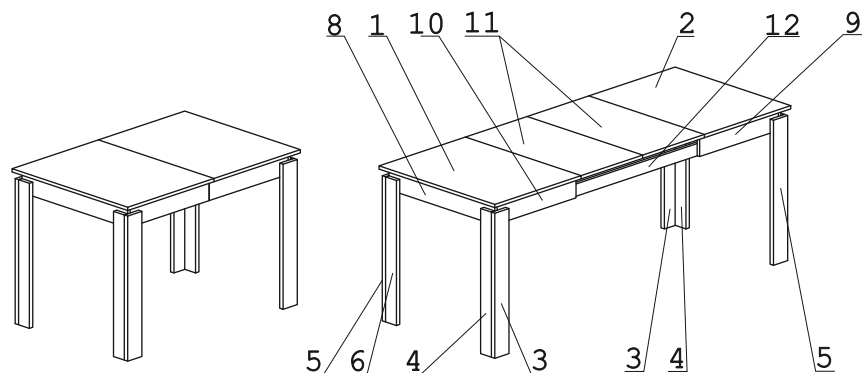

	
Дюбель 30мм 20 шт.	Эксцентрик 16 8 шт.	Шуруп 4x16 60 шт.	Винт М6х25 16 шт.	Евровинт 508 8 шт.	Заглушка эксцентрика беж 12 шт.	Гвоздь 2x25 16 шт.	Шкант металл для столов 9 шт.	Замок фикс. столешницы 6 шт.
								
Механизм DG 35/600 1 комп.	Опора меб. пластик 8 шт.	Эксцентрик 22 12 шт.	Уголок Ск Уг 001 1 комп.	Шкант дерев 8x30 4 шт.	Заглушка эксцентрика ясень шимо тем 8 шт.	Футорка 9x13 мет 16 шт.	Ключ шести-гранник 6мм 1 шт.	

Наименование деталей

1/2.	Крышка	750x560	2 шт.
3.	Опора	706x92	2 шт.
4.	Опора	706x70	2 шт.
5.	Опора	706x92	2 шт.
6.	Опора	706x70	2 шт.
7.	Планка	518x110	2 шт.
8.	Царга	686x100	2 шт.
9.	Царга	511x100	2 шт.
10.	Царга	511x100	2 шт.
11.	Крышка	400x750	2 шт.
12.	Ригель	860x60	2 шт.